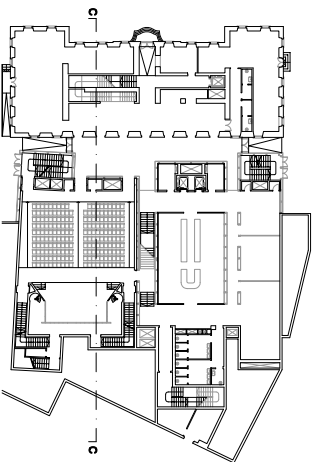

COPERTURA PIANA NON PRATICABILE

Nuovo municipio con annesso auditorium - Merate (Lc) 2005 - progetto di ARCHEA studio di architettura

fonte: ARCHEA

sezione C-C

0 20 40 60 cm scala 1:20