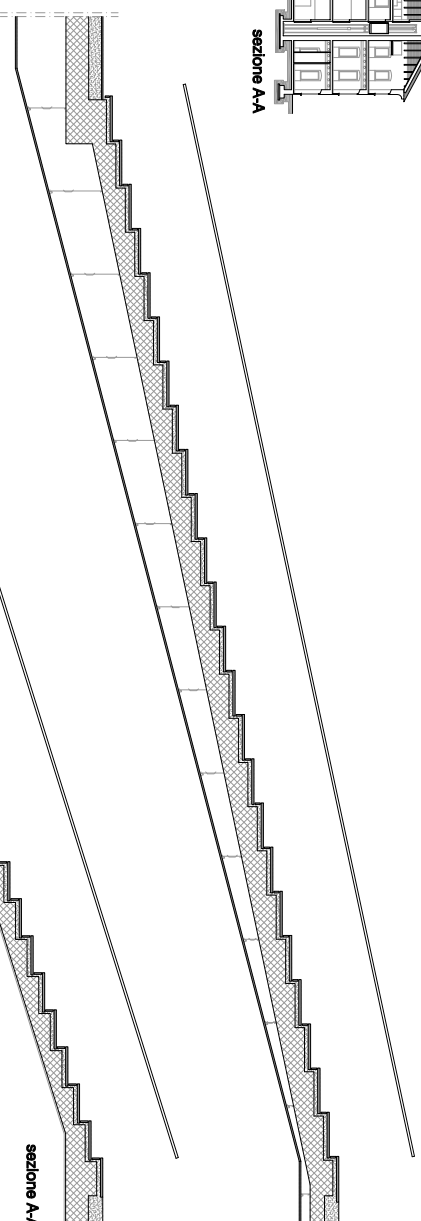

SCALA POCO RIPIDA

Nuovo municipio con annesso auditorium - Merate (Lc) 2005 - progetto di ARCHEA studio di architettura

fonte: ARCHEA

sezione A-A

0 10 20 30 cm scala 1:10

0 1 2 3 m scala 1:100