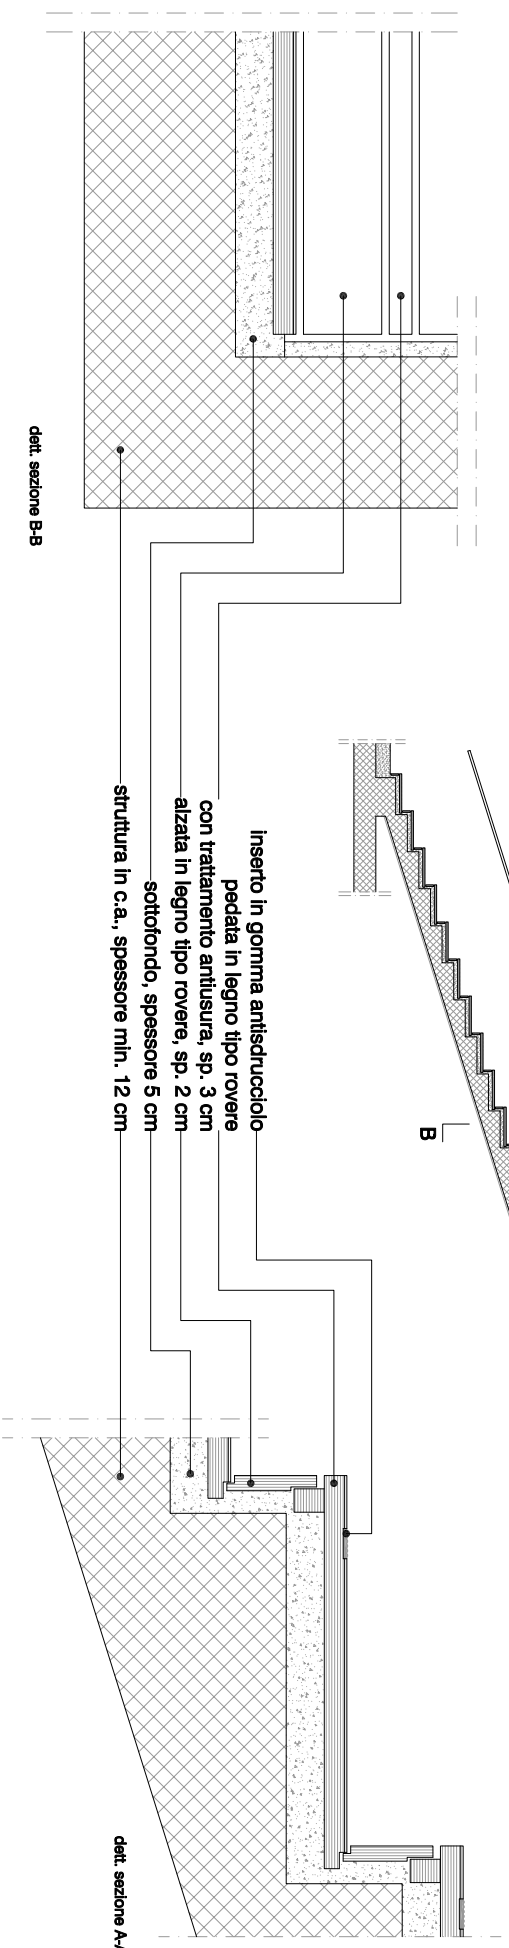

SCALA POCO RIPIDA

Nuovo municipio con annesso auditorium - Merate (Lc) 2005 - progetto di ARCHEA studio di architettura

fonte: ARCHEA

sezione A-A

0 10 20 30 cm scala 1:10

0 1 2 3 m scala 1:100