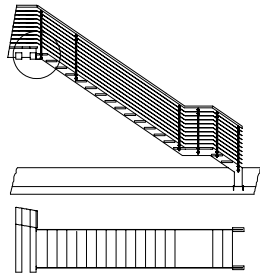

SCALA IN ACCIAIO - 2 -

Show-room Diesel - Londra, 2002 - progetto di Favero & Milan Ingegneria

fonte: Favero & Milan Ingegneria

0 10 20 30 cm scala 1:10