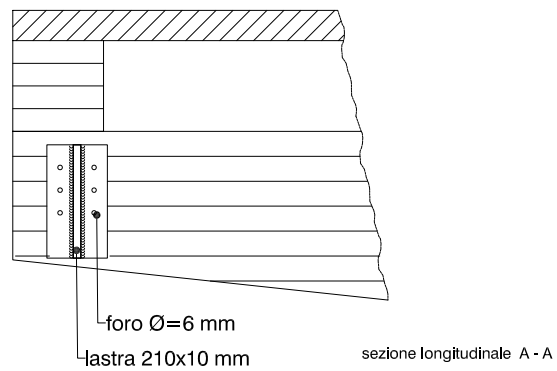

SCALA IN ACCIAIO - 2 -

Show-room Diesel - Londra, 2002 - progetto di Favero & Milan Ingegneria

fonte: Favero & Milan Ingegneria

0 10 20 30 cm scala 1:10