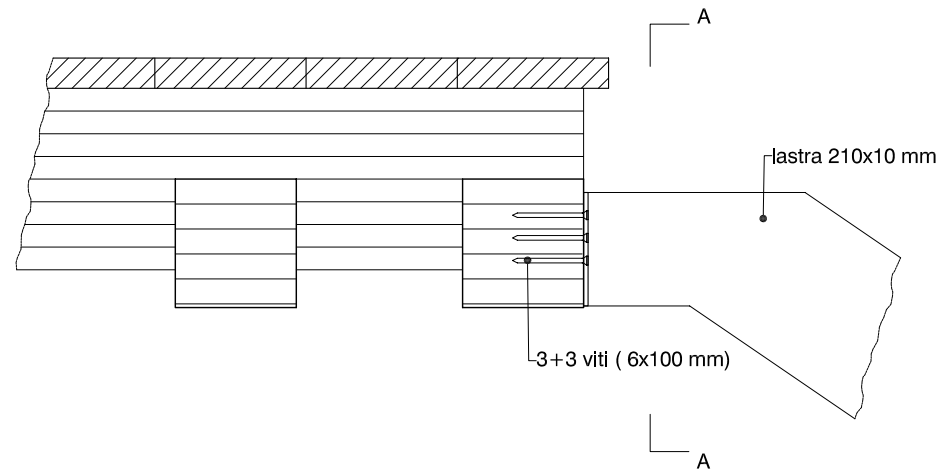

SCALA IN ACCIAIO - 2 -

Show-room Diesel - Londra, 2002 - progetto di Favero & Milan Ingegneria

fonte: Favero & Milan Ingegneria

0 10 20 30 cm scala 1:10