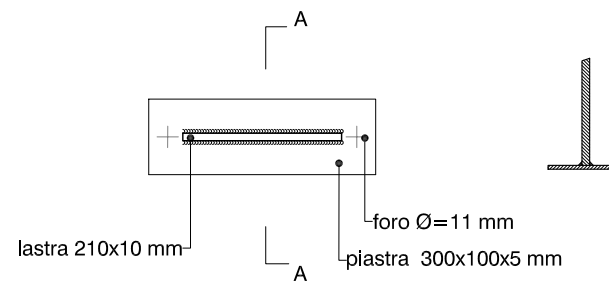

# SCALA IN ACCIAIO - 3 -

Show-room Diesel - Londra, 2002 - progetto di Favero & Milan Ingegneria

fonte: Favero & Milan Ingegneria

0 10 20 30 cm scala 1:10