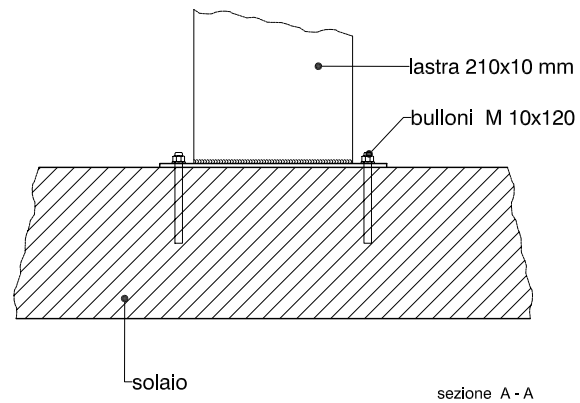

# SCALA IN ACCIAIO - 3 -

Show-room Diesel - Londra, 2002 - progetto di Favero & Milan Ingegneria

fonte: Favero & Milan Ingegneria

0 10 20 30 cm scala 1:10