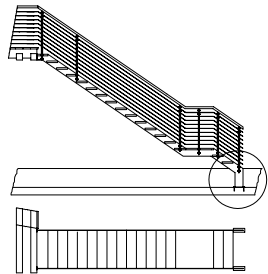

# SCALA IN ACCIAIO - 3 -

Show-room Diesel - Londra, 2002 - progetto di Favero & Milan Ingegneria

fonte: Favero & Milan Ingegneria

0 10 20 30 cm scala 1:10