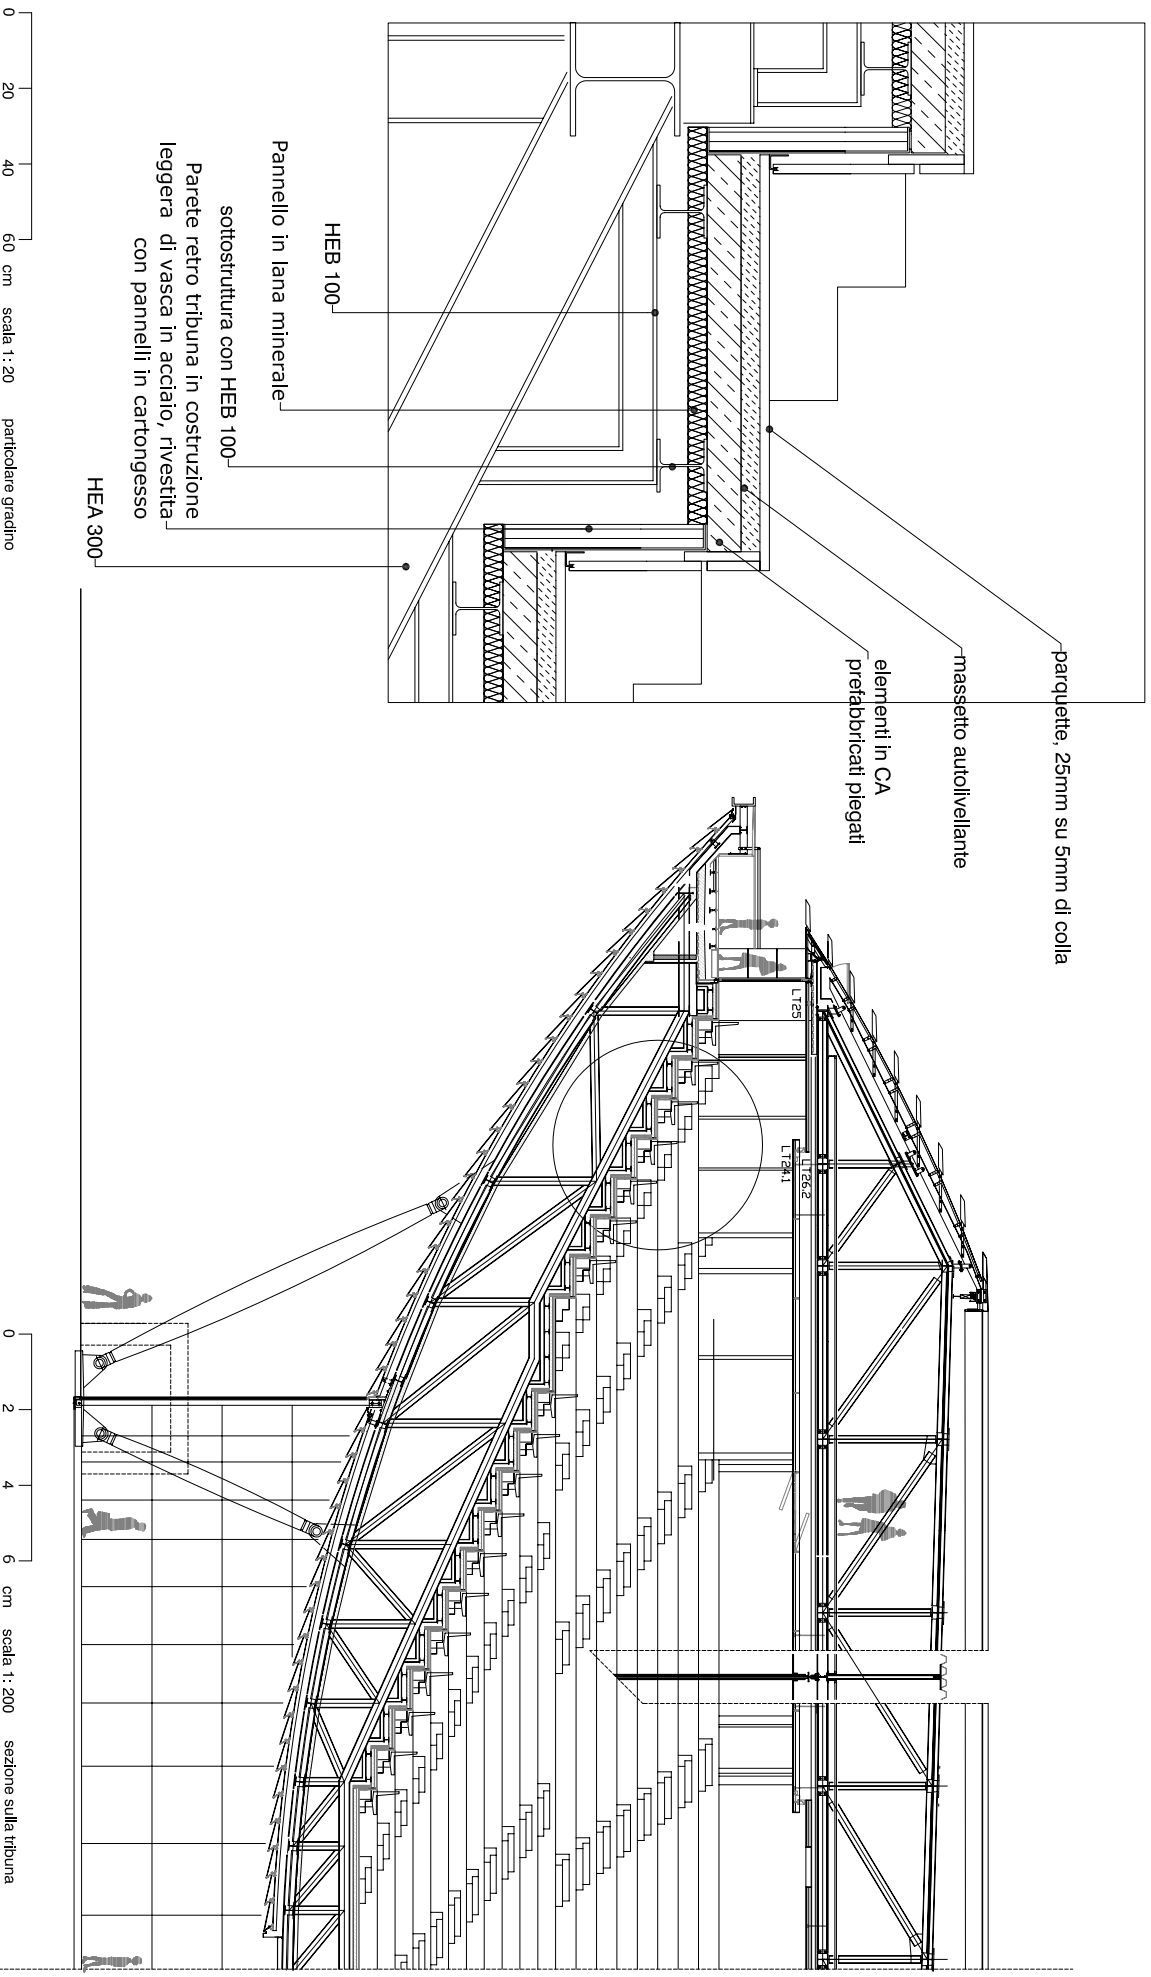

GRADINI

Palazzo dei congressi di Rimini - arch. Volkwin Marg, gmp-Von Gerkan Marg und Partner

fonte: Favero & Milan Ingegneria

0 20 40 60 cm scala 1:20 particolare gradino

0 2 4 6 cm scala 1:200 sezione sulla tribuna