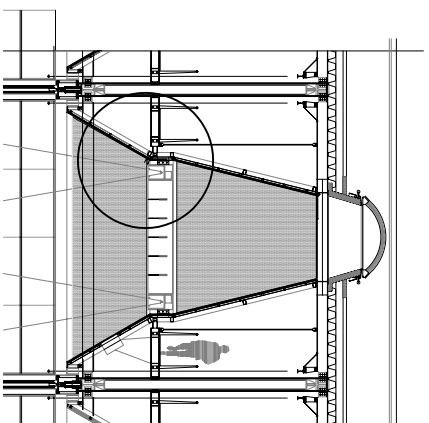

LUCERNARIO, DETTAGLIO ILLUMINAZIONE

Palazzo dei congressi di Rimini – arch. Volkwin Marg, gmp – Von Gerkan Marg und Partner

fonte: Favero & Milan Ingegneria

0 2 4 6 m scala 1 : 200 lucernario sezione longitudinale

0 10 20 30 m scala 1 : 10 dettaglio corona luminosa