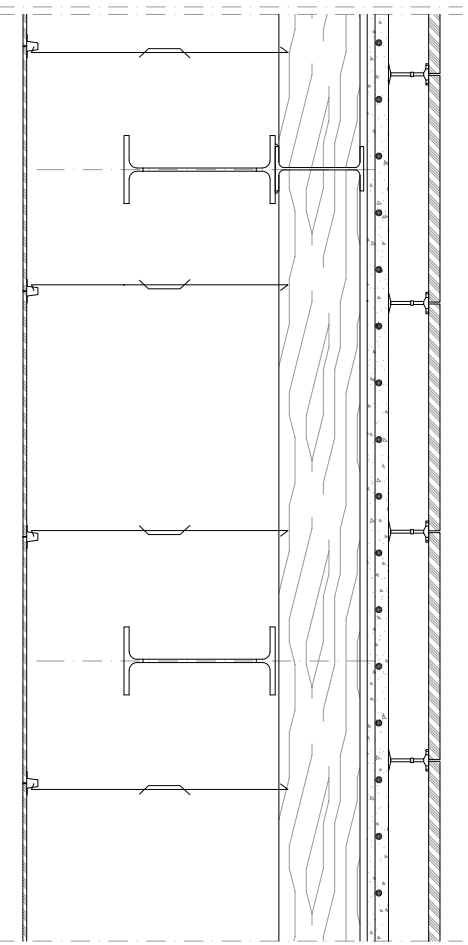

# SOLAIO REALIZZATO CON ORDITURA IN ACCIAIO E LEGNO

Nuovo municipio con annesso auditorium - Merate ( Lc ) 2005 - progetto di ARCHEA studio di architettura

fonte: ARCHEA

0 20 40 60 cm scala 1:20