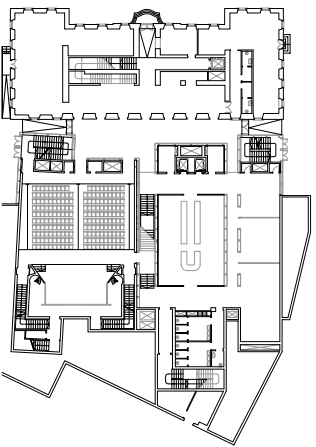

# SOLAIO REALIZZATO CON ORDITURA IN ACCIAIO E LEGNO

Nuovo municipio con annesso auditorium - Merate ( Lc ) 2005 - progetto di ARCHEA studio di architettura

fonte: ARCHEA

0 20 40 60 cm scala 1:20