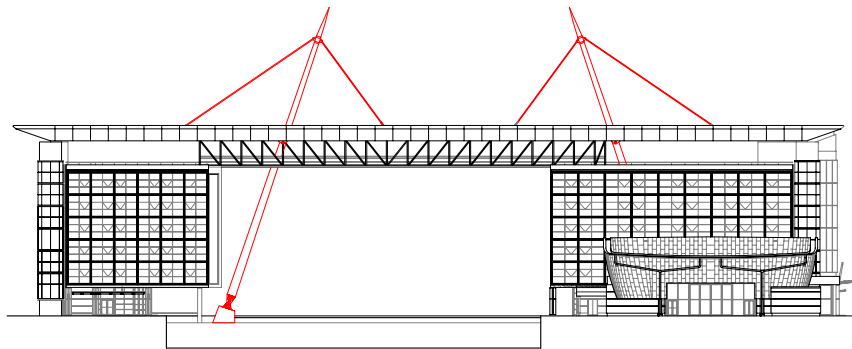

PENNONI

Laguna Suite-Palace - Mestre, 2002 - Studio Dhk Architects

fonte: Favero & Milan Ingegneria

Prospetto est

Prospetto Nord

Particolare: pennone lato Nord

Pianta dell'edificio (quota -6.75 m)