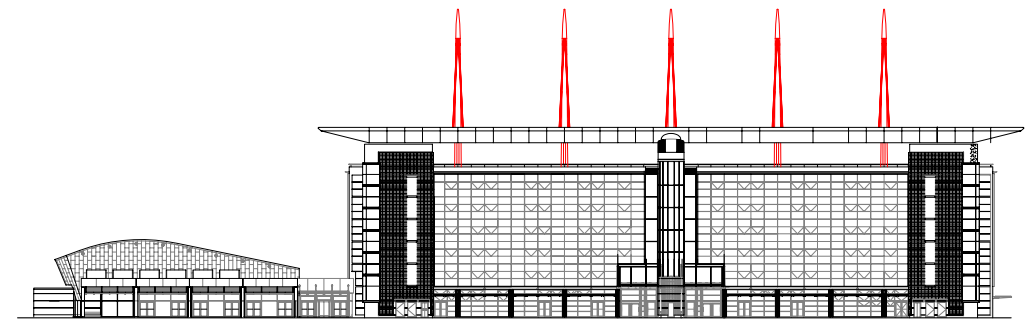

PENNONI

Laguna Suite-Palace - Mestre, 2002 - Studio Dhk Architects

fonte: Favero & Milan Ingegneria

Prospetto est

Prospetto Nord

Particolare: pennone lato Nord

Pianta dell'edificio (quota -6.75 m)