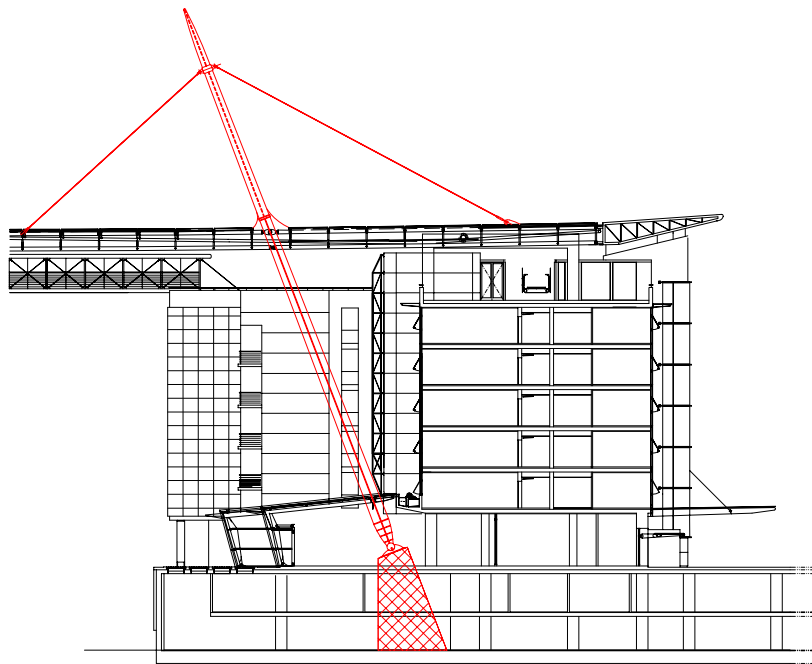

PENNONI

Laguna Suite-Palace - Mestre, 2002 - Studio Dhk Architects

fonte: Favero & Milan Ingegneria

Prospetto est

Prospetto Nord

Particolare: pennone lato Nord

Pianta dell'edificio (quota -6.75 m)