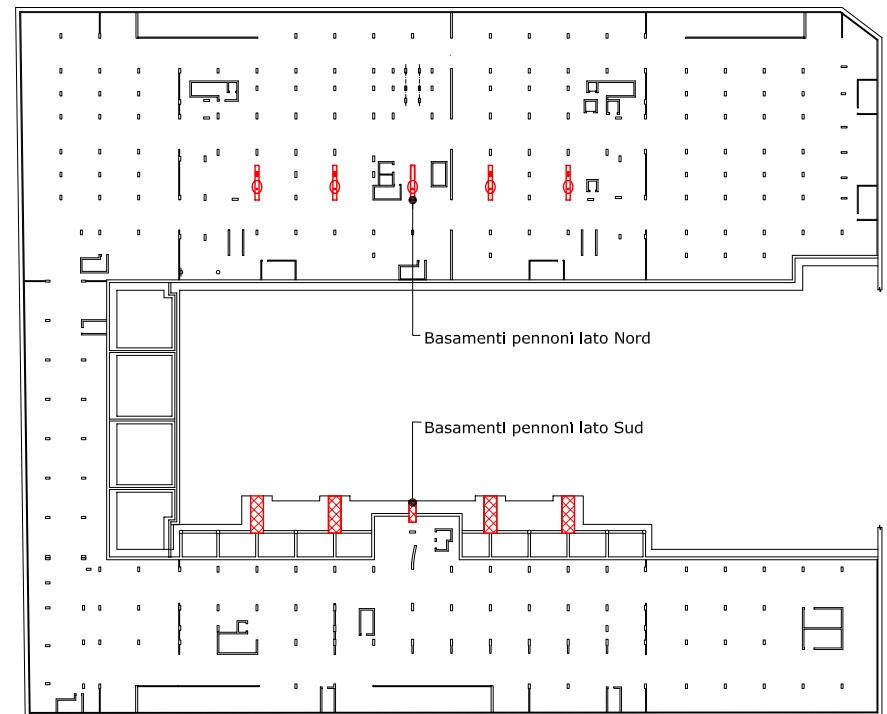

PENNONI

Laguna Suite-Palace - Mestre, 2002 - Studio Dhk Architects

fonte: Favero & Milan Ingegneria

Prospetto est

Prospetto Nord

Particolare: pennone lato Nord

Pianta dell'edificio (quota -6.75 m)