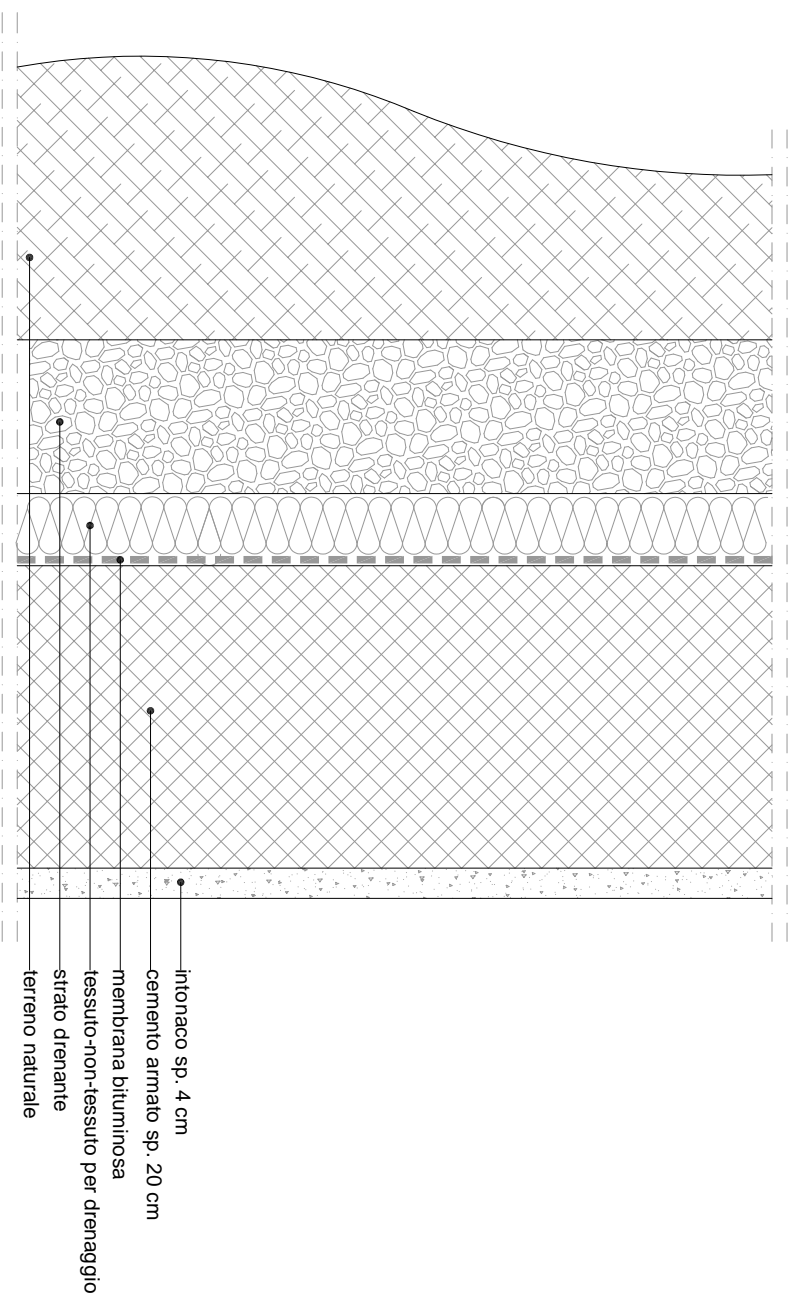

# MURO CONTROTERRA

0 5 10 15 cm scala 1:5