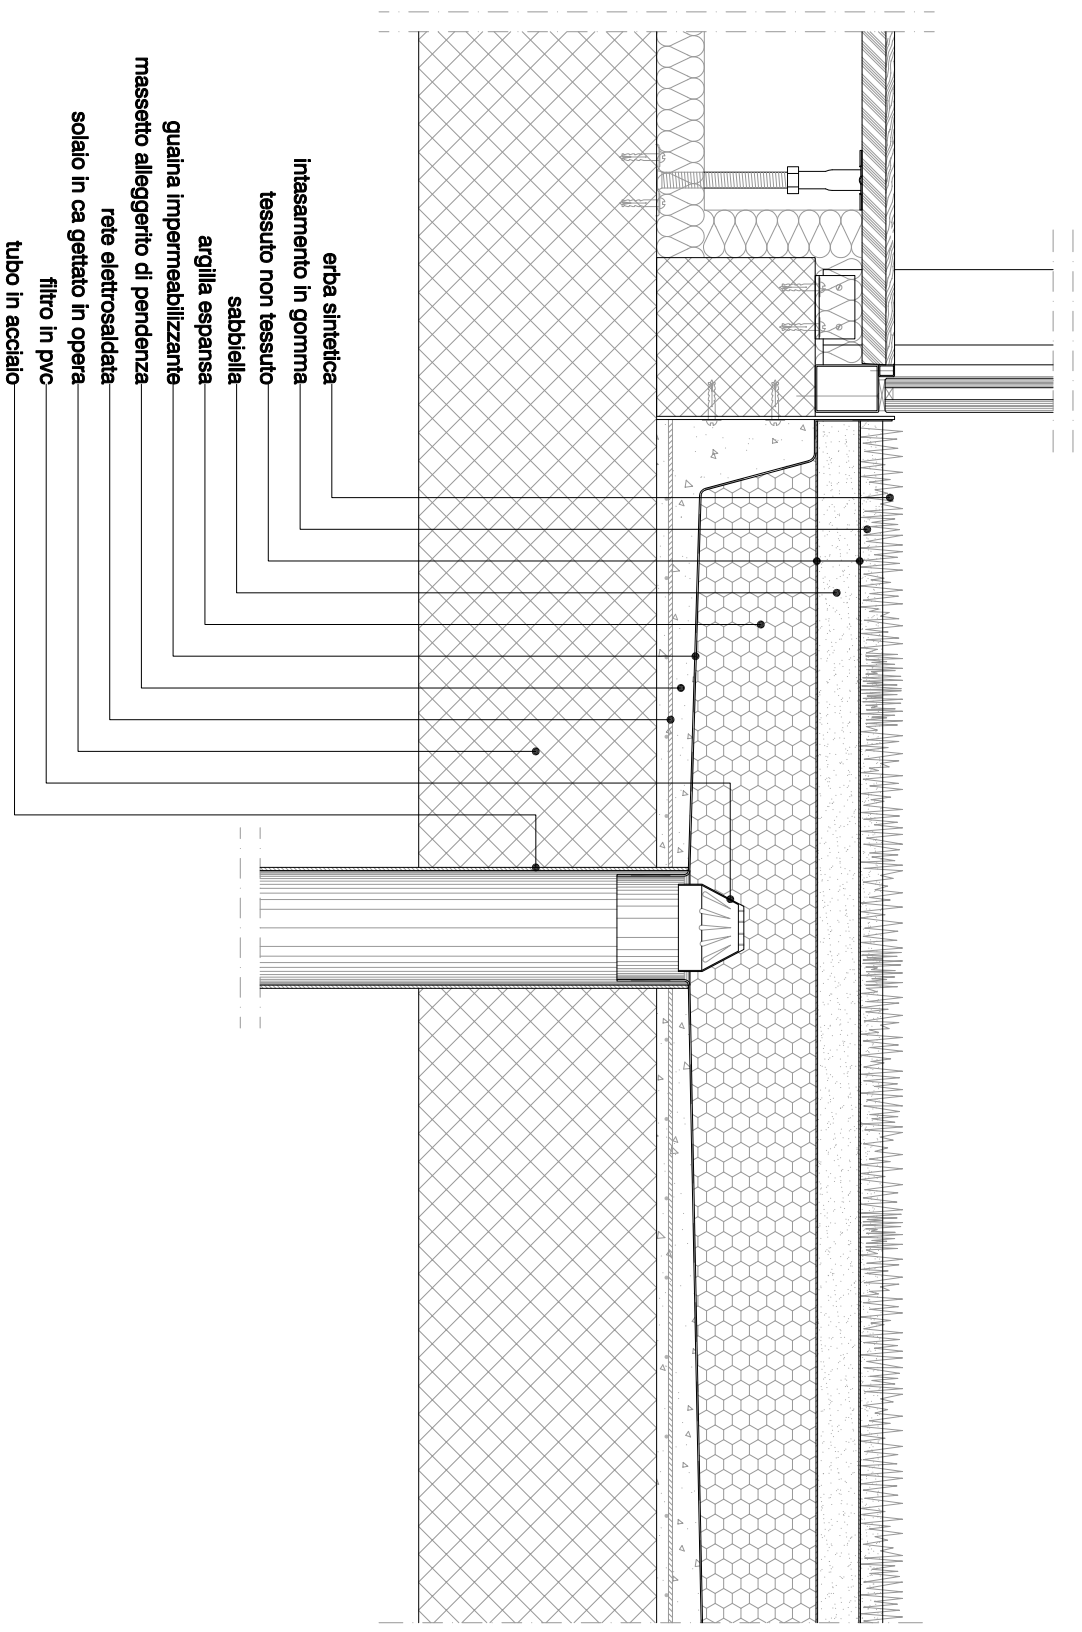

SOLAIO IN CLS CON PRATO SINTETICO

0 10 20 30 cm scala 1:10