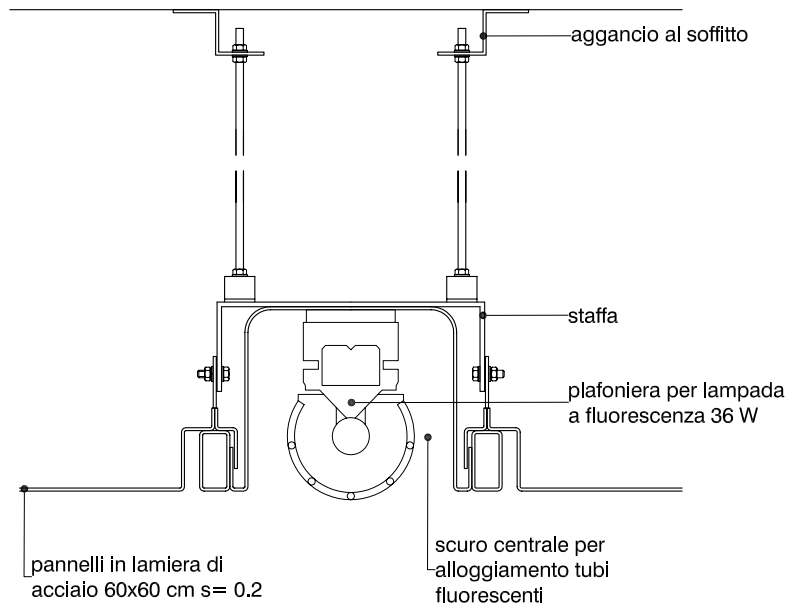

CONTROSOFFITTO CON SCURO CENTRALE

0 5 10 15 cm scala 1:5