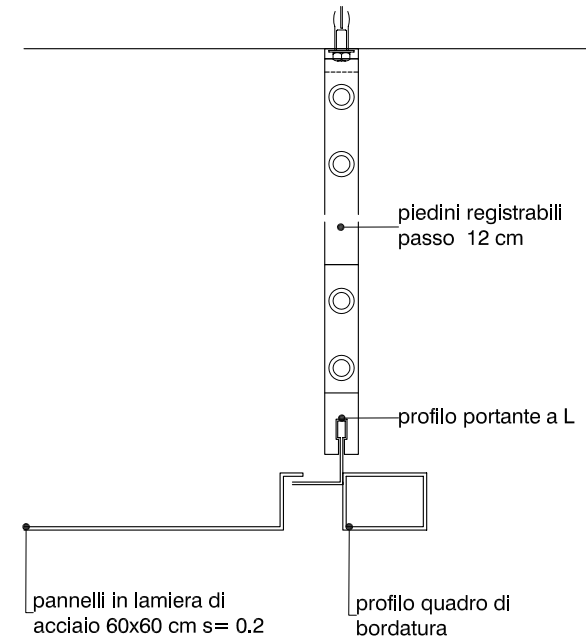

CONTROSOFFITTO CON SCURO CENTRALE

0 5 10 15 cm scala 1:5