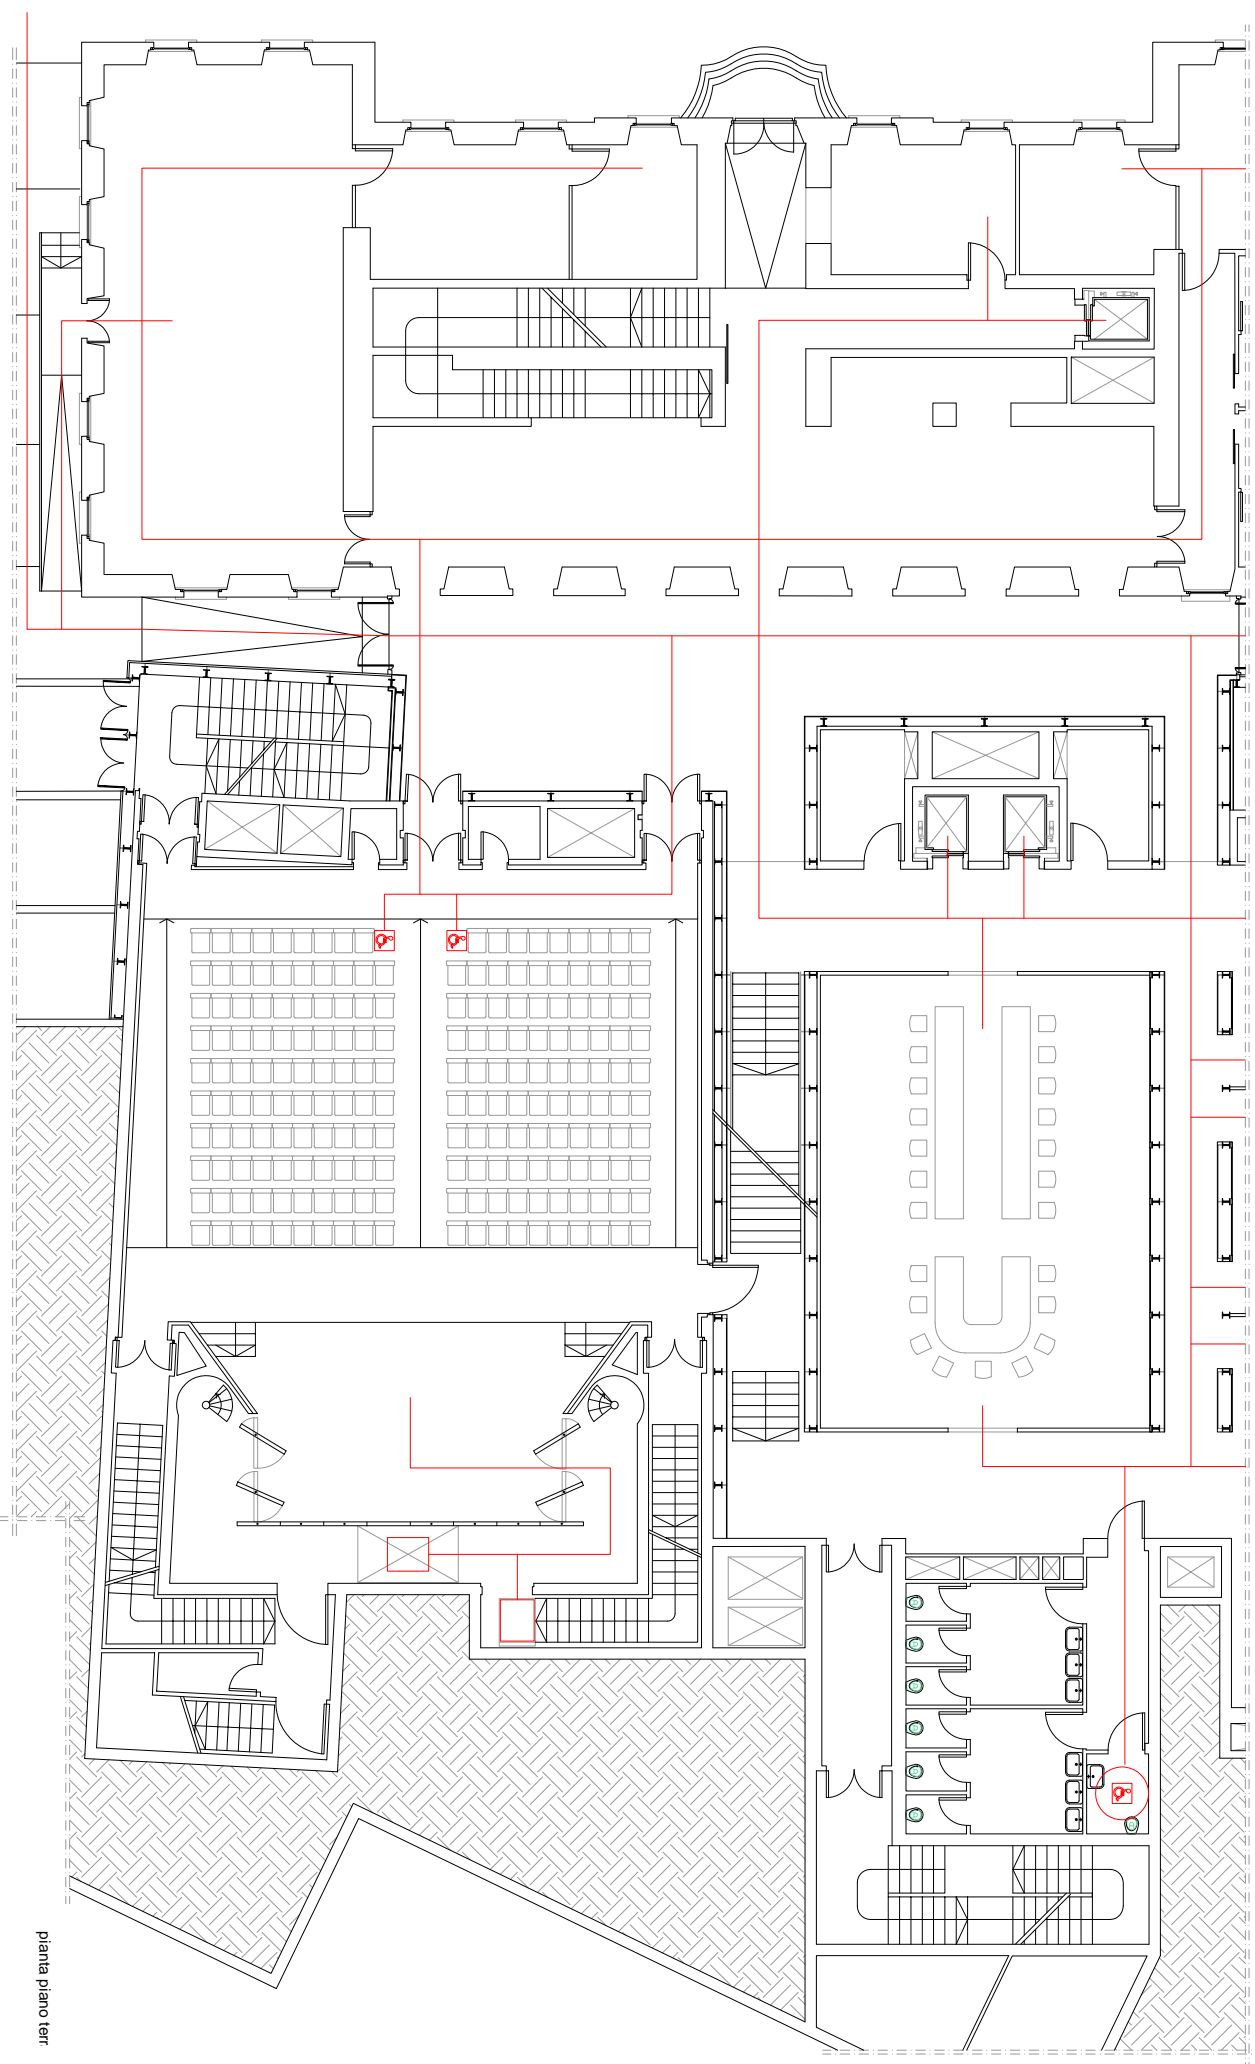

PERCORSI DISABILI

Nuovo municipio con annesso auditorium - Merate (Lc) 2005 - progetto di ARCHEA studio di architettura

fonte: ARCHEA

www.archinfo.it

0 2 4 6 m scala 1:20

pianta piano terr