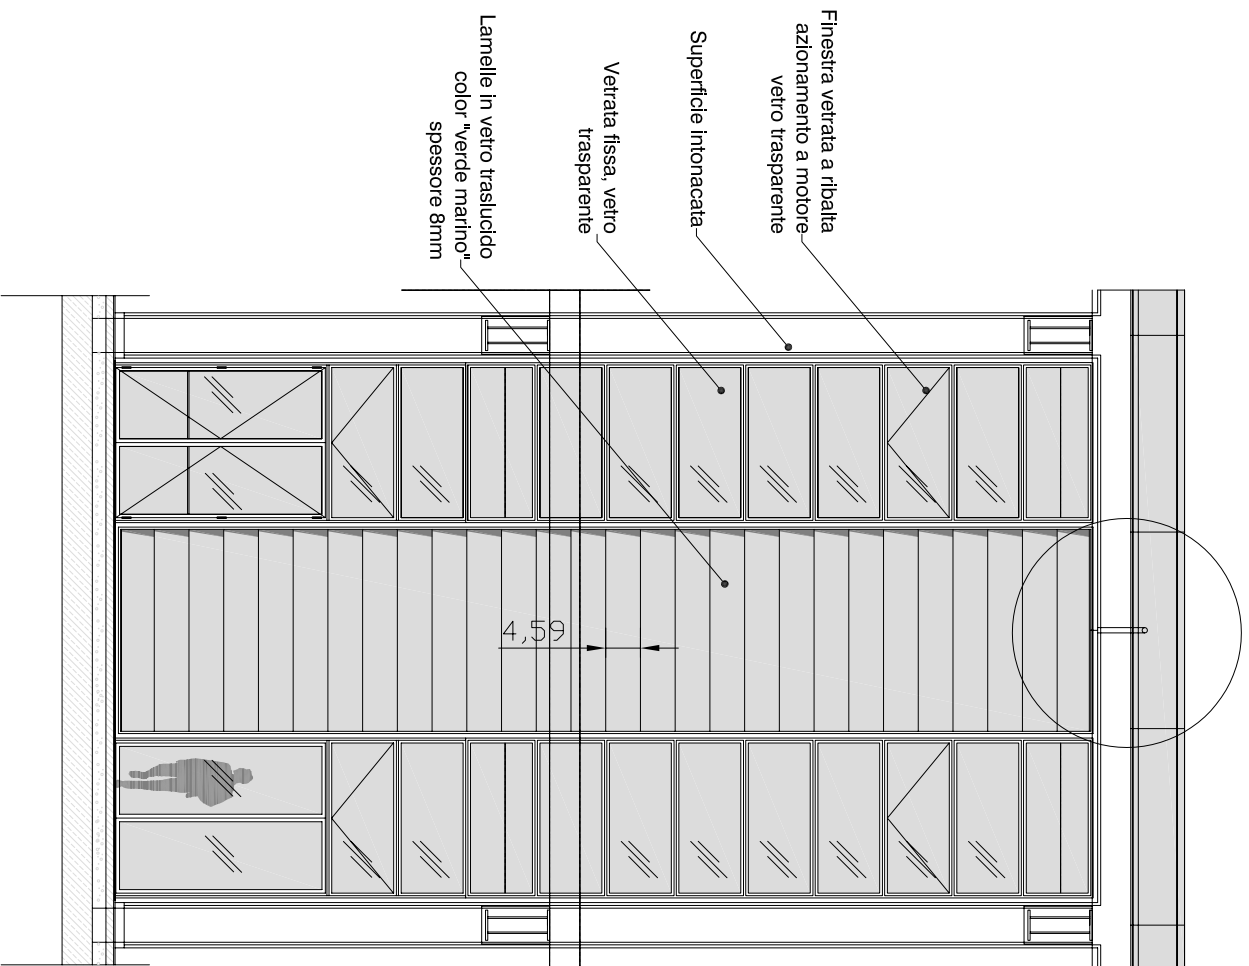

FACCIATA

Palazzo dei congressi di Rimini - arch. Volkwin Marg, gmp-Von Gerkan Marg und Partner

fonte: Favero & Milan Ingegneria

0 1 2 3 m scala 1:100

0 20 40 60 cm scala 1:20