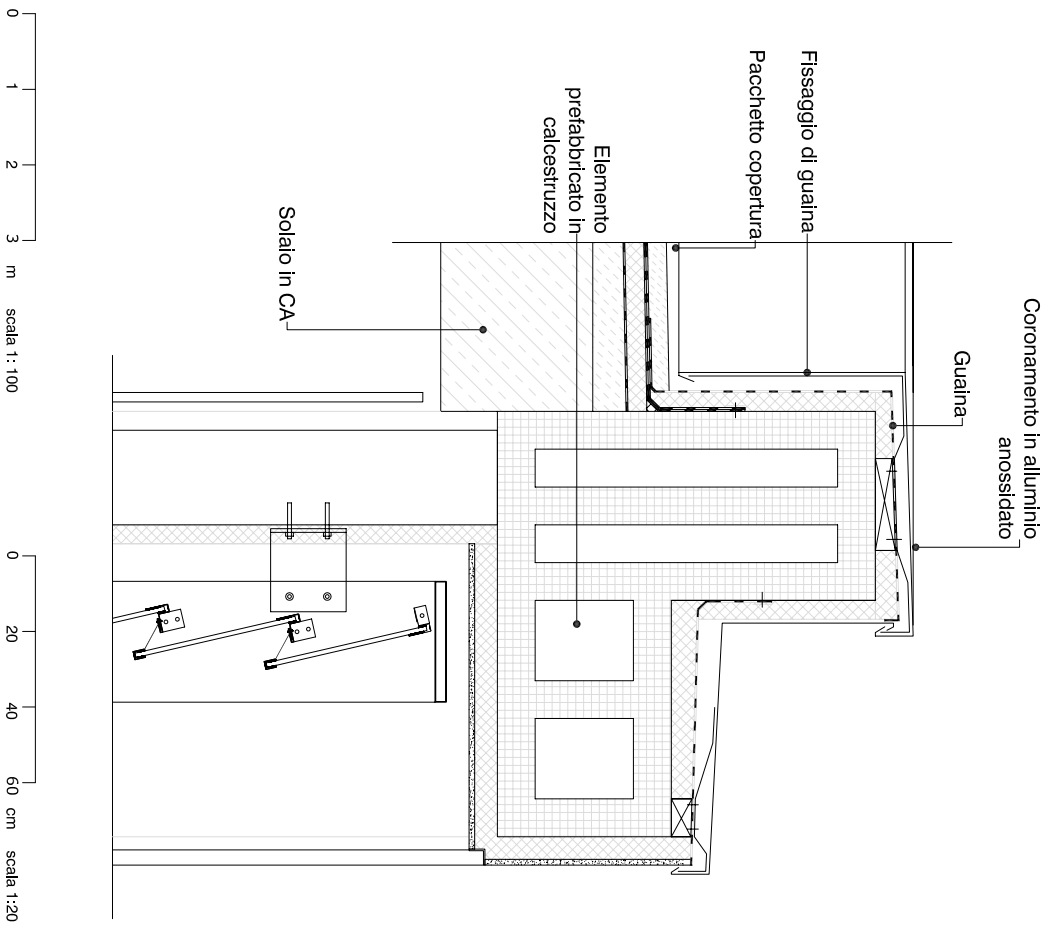

FACCIATA

Palazzo dei congressi di Rimini - arch. Volkwin Marg, gmp-Von Gerkan Marg und Partner

fonte: Favero & Milan Ingegneria

0 1 2 3 m scala 1:100

0 20 40 60 cm scala 1:20