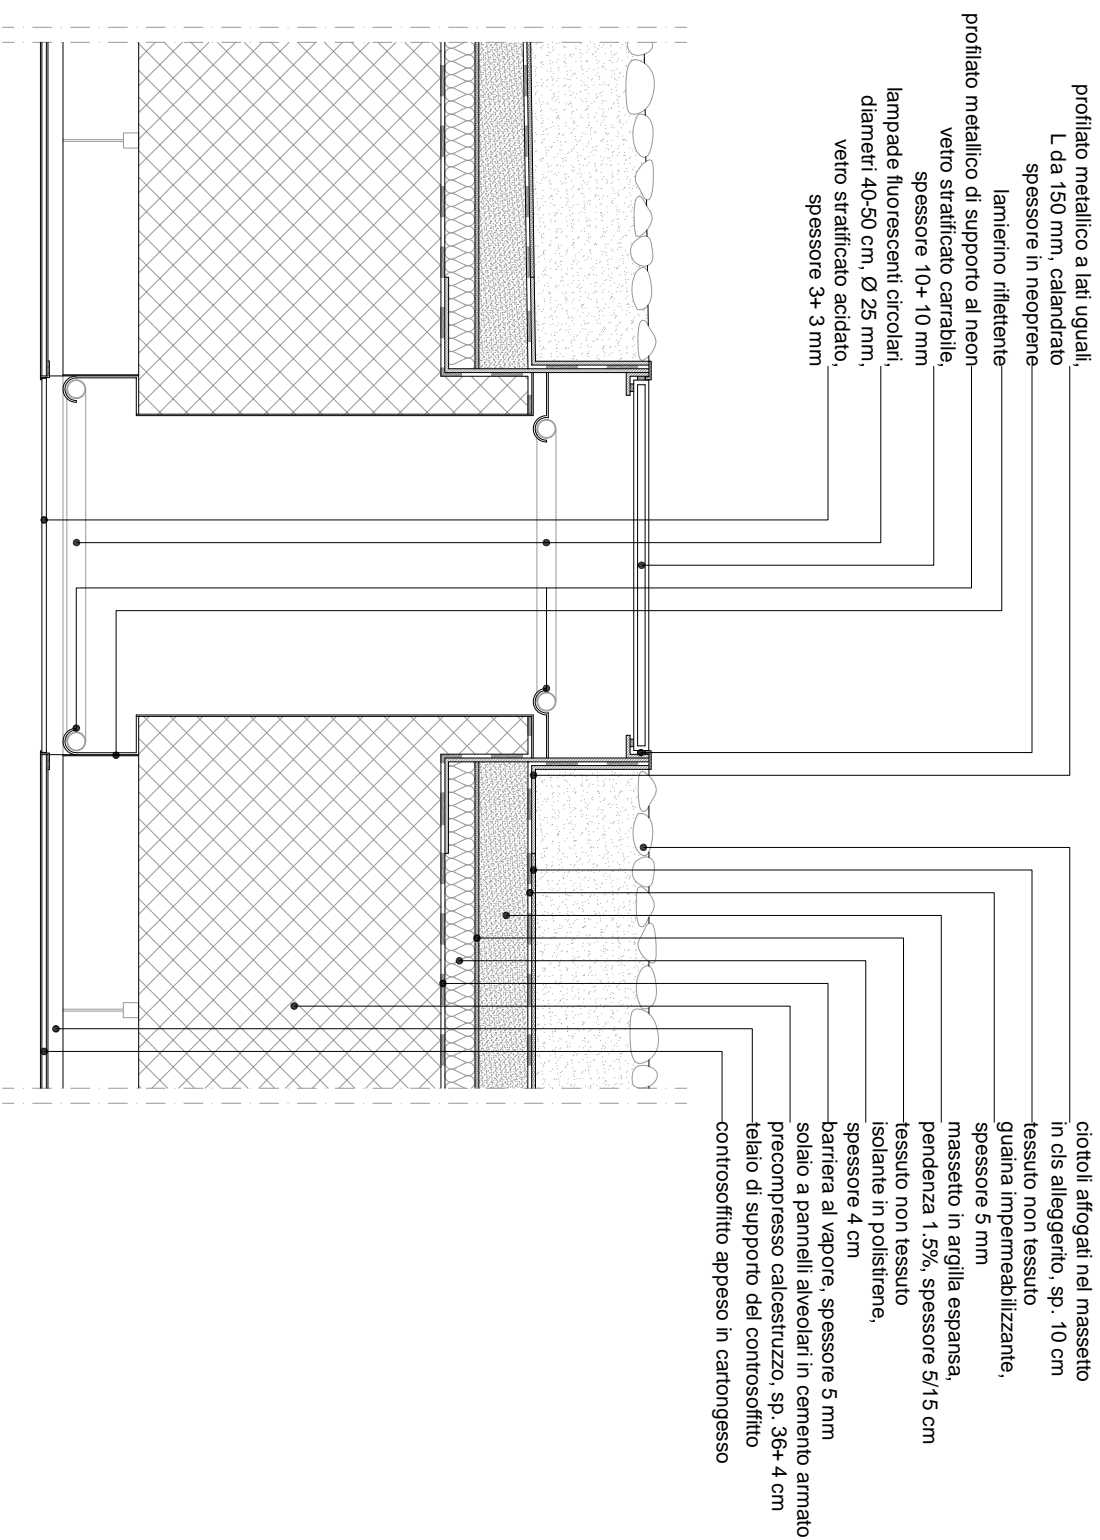

POZZO DI LUCE CON VETRO PEDONABILE

Recupero ed ampliamento della ex scuola elementare per la realizzazione della nuova biblioteca comunale - Nembro (Bg) 2003 - progetto di ARCHEA studio di architettura

fonte: ARCHEA

0 10 20 30 cm scala 1:10