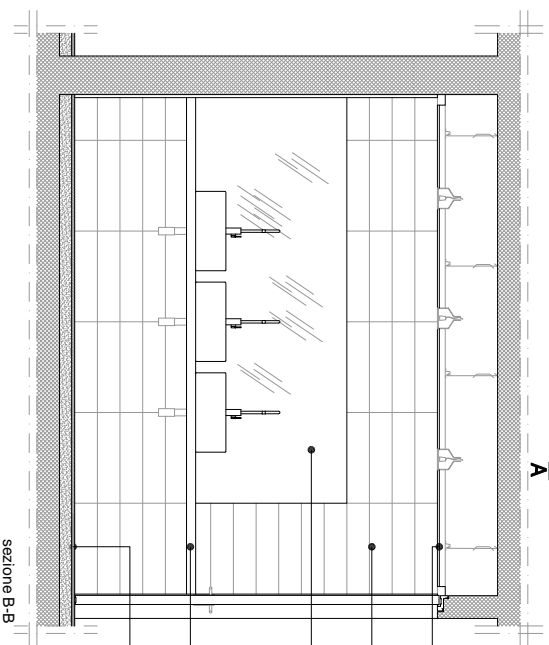

SERVIZI IGIENICI

Nuova biblioteca comunale con annesso auditorium - Curmo (Bg) 2004 - progetto di ARCHEA studio di architettura

fonte: ARCHEA

sezione B-B

- controsoffitto appeso in cartongesso
- rivestimento in pietra di Gerusalemme, dim. 60X15 cm
- specchio montato a filo muro, dimensioni 240X75 cm
- pulsante di scarico acqua
- rivestimento ripiano in pietra di Gerusalemme, dim. 235X57,5 cm
- pavimento in piastrelle, dimensioni 60X15 cm

sezione C-C

0 0,5 1 1,5 m scala 1:50