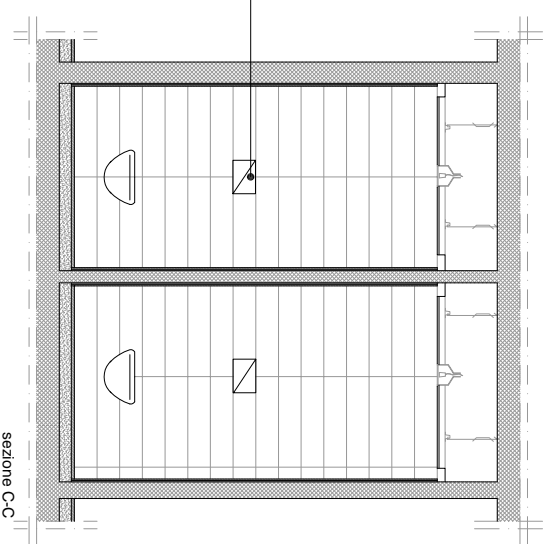

SERVIZI IGIENICI

Nuova biblioteca comunale con annesso auditorium - Curmo (Bg) 2004 - progetto di ARCHEA studio di architettura

fonte: ARCHEA

sezione B-B

- controsoffitto appeso in cartongesso
- rivestimento in pietra di Gerusalemme, dim. 60X15 cm
- specchio montato a filo muro, dimensioni 240X75 cm
- pulsante di scarico acqua
- rivestimento ripiano in pietra di Gerusalemme, dim. 235X57,5 cm
- pavimento in piastrelle, dimensioni 60X15 cm

sezione C-C

0 0,5 1 1,5 m scala 1:50