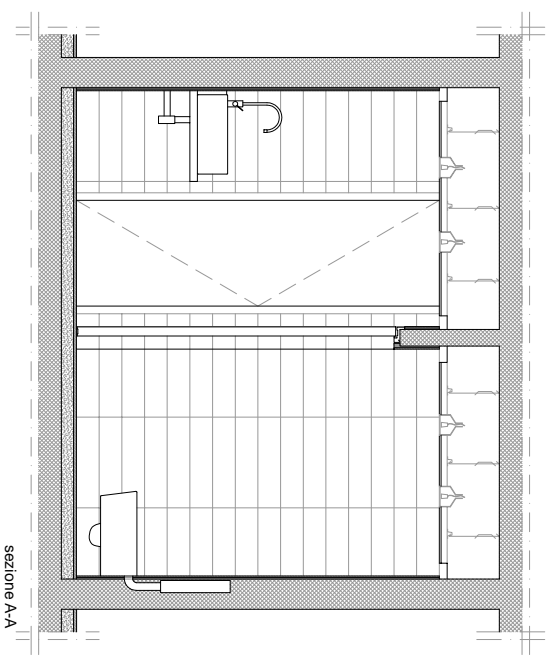

SERVIZI IGIENICI

Nuova biblioteca comunale con annesso auditorium - Curmo (Bg) 2004 - progetto di ARCHEA studio di architettura

fonte: ARCHEA

sezione B-B

- controsoffitto appeso in cartongesso
- rivestimento in pietra di Gerusalemme, dim. 60X15 cm
- specchio montato a filo muro, dimensioni 240X75 cm
- pulsante di scarico acqua
- rivestimento ripiano in pietra di Gerusalemme, dim. 235X57,5 cm
- pavimento in piastrelle, dimensioni 60X15 cm

sezione C-C

0 0,5 1 1,5 m scala 1:50