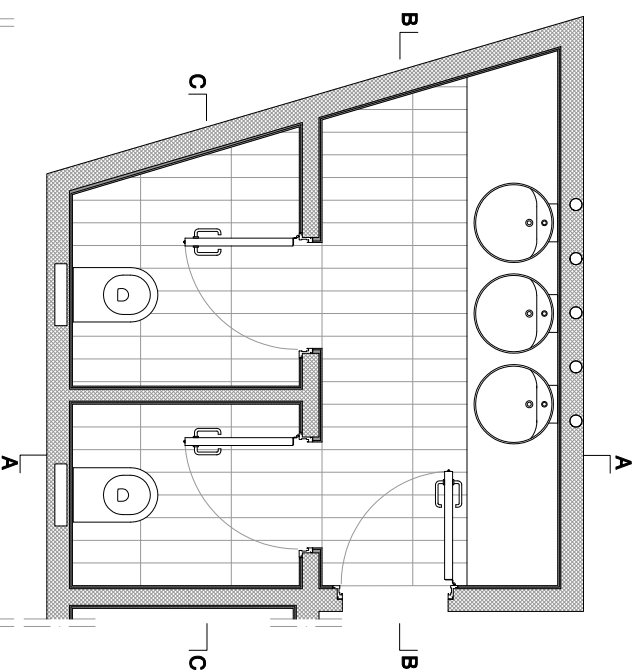

SERVIZI IGIENICI

Nuova biblioteca comunale con annesso auditorium - Curmo (Bg) 2004 - progetto di ARCHEA studio di architettura

fonte: ARCHEA

sezione B-B

- controsoffitto appeso in cartongesso
- rivestimento in pietra di Gerusalemme, dim. 60X15 cm
- specchio montato a filo muro, dimensioni 240X75 cm
- pulsante di scarico acqua
- rivestimento ripiano in pietra di Gerusalemme, dim. 235X57,5 cm
- pavimento in piastrelle, dimensioni 60X15 cm

sezione C-C

0 0,5 1 1,5 m scala 1:50