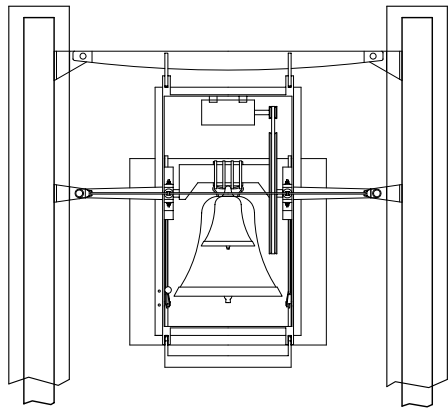

CAMPANE

Nuova aula liturgica S. Padre Pio - San Giovanni Rotondo, Foggia, 2004 -arch. Renzo Piano RBPW

fonte: Favero & Milan Ingegneria

prospetto muro scala 1: 1000

prospetto frontale

sezione A - A

vista dall'alto

sezione B - B

0 1 2 3 m scala 1: 100