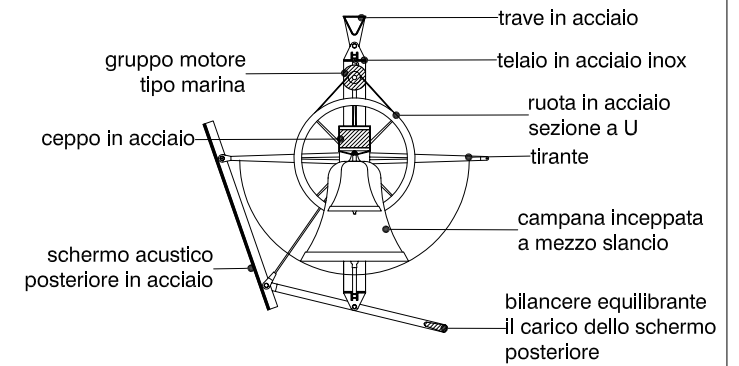

CAMPANE

Nuova aula liturgica S. Padre Pio - San Giovanni Rotondo, Foggia, 2004 -arch. Renzo Piano RBPW

fonte: Favero & Milan Ingegneria

prospetto muro scala 1: 1000

prospetto frontale

sezione A - A

vista dall'alto

sezione B - B

0 1 2 3 m scala 1: 100