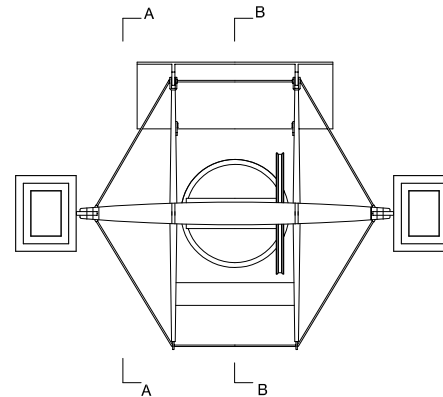

CAMPANE

Nuova aula liturgica S. Padre Pio - San Giovanni Rotondo, Foggia, 2004 -arch. Renzo Piano RBPW

fonte: Favero & Milan Ingegneria

prospetto muro scala 1: 1000

prospetto frontale

sezione A - A

vista dall'alto

sezione B - B

0 1 2 3 m scala 1: 100