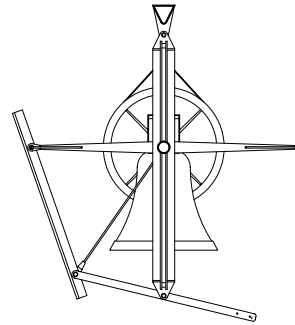

CAMPANE

Nuova aula liturgica S. Padre Pio - San Giovanni Rotondo, Foggia, 2004 -arch. Renzo Piano RBPW

fonte: Favero & Milan Ingegneria

prospetto muro scala 1: 1000

prospetto frontale

sezione A - A

vista dall'alto

sezione B - B

0 1 2 3 m scala 1: 100