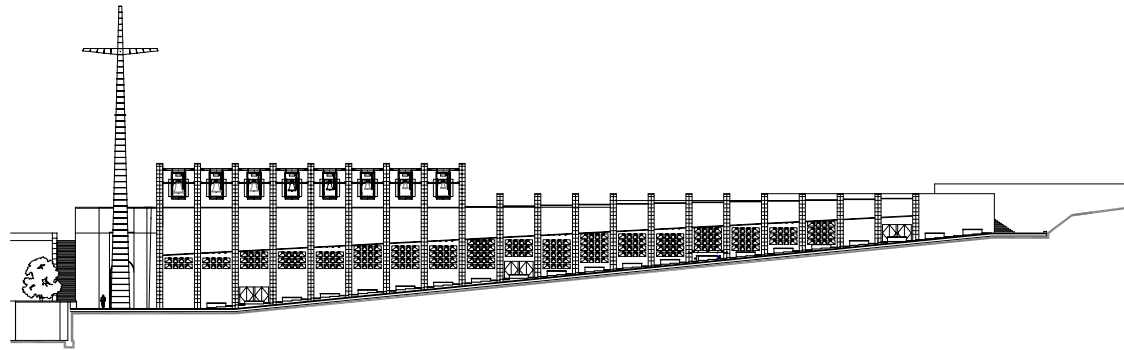

CAMPANE

Nuova aula liturgica S. Padre Pio - San Giovanni Rotondo, Foggia, 2004 -arch. Renzo Piano RBPW

fonte: Favero & Milan Ingegneria

prospetto muro scala 1: 1000

prospetto frontale

sezione A - A

vista dall'alto

sezione B - B

0 1 2 3 m scala 1: 100