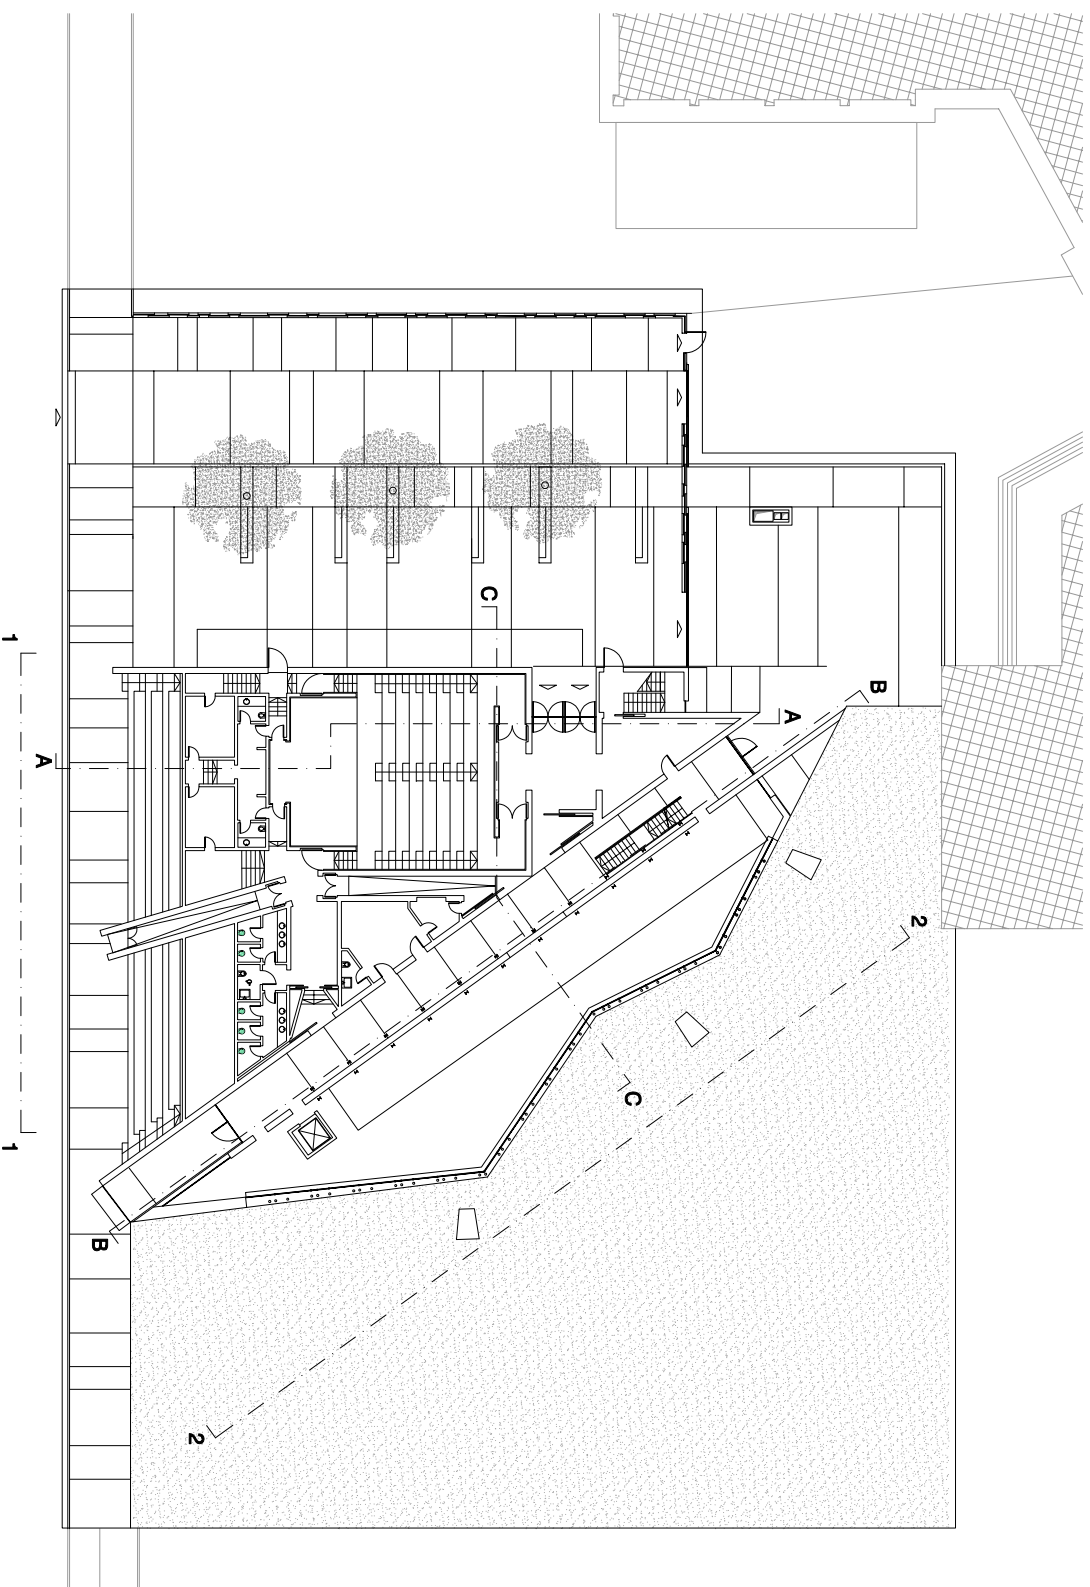

PLANIMETRIA, PROSPETTI E SEZIONI

Nuova biblioteca comunale con annesso auditorium - Curmo (Bg) 2004 - progetto di ARCHEA studio di architettura

fonte: ARCHEA

0 5 10 15 m scala 1:500

pianta piano terra

www.archinfo.it