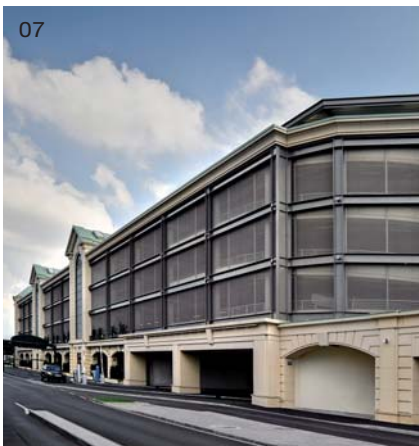

07 DESIGNER OUTLET CENTER

Shoppingcenter

luogo: A - Salisburgo

realizzazione: 06.2008 - 08.2009

Architekten Kroh & Partner

A - Linz