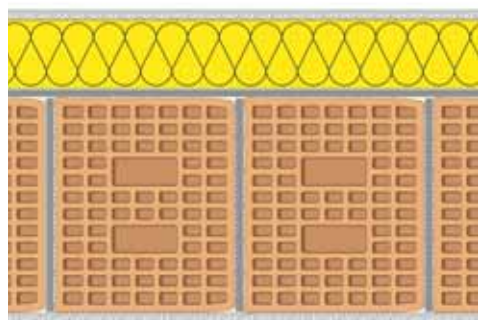

Amore a prima vista

Porotherm BIO PLAN ETICS

La base di un'unione perfetta

Progettare risultati, costruire garanzie

Il nuovo **Porotherm BIO PLAN ETICS** è un laterizio porizzato rettificato, da 30 cm di spessore, che unisce alla precisione della rettifica la planarità della faccia esterna, per fornire un supporto omogeneo all'applicazione di pannelli isolanti.

Nasce così l'abbinamento ideale tra sistemi a cappotto e laterizi, con l'obiettivo di realizzare involucri edilizi altamente prestazionali e con risultati garantiti, certificati e durevoli nel tempo.

Questa soluzione, oltre a facilitare le operazioni di posa, assicura elevate prestazioni termiche, superiori di un 25% rispetto ad una muratura tradizionale di spessore analogo. Inoltre, l'elevata massa superficiale offre un elevato comfort anche durante i picchi di calore estivi.

Soluzione tradizionale - Pth MODULARE		
Pth MODULARE 30 cm	U (W/m ² K)	S (ore)
+ 10 cm EPS ($\lambda = 0,034$ W/mK)	0,232	14,64
+ 10 cm EPS grigio ($\lambda = 0,031$ W/mK)	0,218	14,68
+ 12 cm Lana di roccia ($\lambda = 0,036$ W/mK)	0,213	16,56

Soluzione innovativa - Pth BIO PLAN ETICS		
Pth BIO PLAN ETICS 30 cm	U (W/m ² K)	S (ore)
+ 10 cm EPS ($\lambda = 0,034$ W/mK)	0,194	18,37
+ 10 cm EPS grigio ($\lambda = 0,031$ W/mK)	0,184	18,41
+ 12 cm Lana di roccia ($\lambda = 0,036$ W/mK)	0,181	20,32