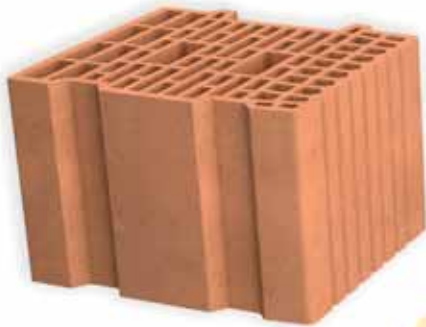

Amore a prima vista

Porotherm BIO PLAN ETICS

La base di un'unione perfetta

Progettare risultati, costruire garanzie

Il nuovo **Porotherm BIO PLAN ETICS** è un laterizio porizzato rettificato, da 30 cm di spessore, che unisce alla precisione della rettifica la planarità della faccia esterna, per fornire un supporto omogeneo all'applicazione di pannelli isolanti.

Nasce così l'abbinamento ideale tra sistemi a cappotto e laterizi, con l'obiettivo di realizzare involucri edilizi altamente prestazionali e con risultati garantiti, certificati e durevoli nel tempo.

Questa soluzione, oltre a facilitare le operazioni di posa, assicura elevate prestazioni termiche, superiori di un 25% rispetto ad una muratura tradizionale di spessore analogo. Inoltre, l'elevata massa superficiale offre un elevato comfort anche durante i picchi di calore estivi.