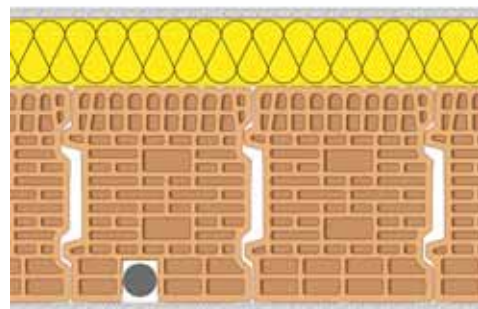

Amore a prima vista

Porotherm BIO PLAN ETICS

La base di un'unione perfetta

Progettare risultati, costruire garanzie

Il nuovo **Porotherm BIO PLAN ETICS** è un laterizio porizzato rettificato, da 30 cm di spessore, che unisce alla precisione della rettifica la planarità della faccia esterna, per fornire un supporto omogeneo all'applicazione di pannelli isolanti.

Nasce così l'abbinamento ideale tra sistemi a cappotto e laterizi, con l'obiettivo di realizzare involucri edilizi altamente prestazionali e con risultati garantiti, certificati e durevoli nel tempo.

Questa soluzione, oltre a facilitare le operazioni di posa, assicura elevate prestazioni termiche, superiori di un 25% rispetto ad una muratura tradizionale di spessore analogo. Inoltre, l'elevata massa superficiale offre un elevato comfort anche durante i picchi di calore estivi.

Soluzione tradizionale - Pth MODULARE		
Pth MODULARE 30 cm	U (W/m ² K)	S (ore)
+ 10 cm EPS ($\lambda = 0,034$ W/mK)	0,232	14,64
+ 10 cm EPS grigio ($\lambda = 0,031$ W/mK)	0,218	14,68
+ 12 cm Lana di roccia ($\lambda = 0,036$ W/mK)	0,213	16,56

Soluzione innovativa - Pth BIO PLAN ETICS		
Pth BIO PLAN ETICS 30 cm	U (W/m ² K)	S (ore)
+ 10 cm EPS ($\lambda = 0,034$ W/mK)	0,194	18,37
+ 10 cm EPS grigio ($\lambda = 0,031$ W/mK)	0,184	18,41
+ 12 cm Lana di roccia ($\lambda = 0,036$ W/mK)	0,181	20,32