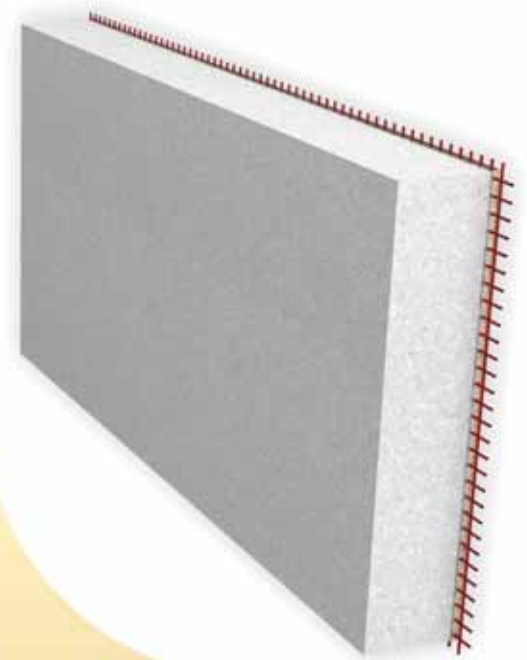

Amore a prima vista

Porotherm BIO PLAN ETICS

La base di un'unione perfetta

Progettare risultati, costruire garanzie

Il nuovo **Porotherm BIO PLAN ETICS** è un laterizio porizzato rettificato, da 30 cm di spessore, che unisce alla precisione della rettifica la planarità della faccia esterna, per fornire un supporto omogeneo all'applicazione di pannelli isolanti.

Nasce così l'abbinamento ideale tra sistemi a cappotto e laterizi, con l'obiettivo di realizzare involucri edilizi altamente prestazionali e con risultati garantiti, certificati e durevoli nel tempo.

Questa soluzione, oltre a facilitare le operazioni di posa, assicura elevate prestazioni termiche, superiori di un 25% rispetto ad una muratura tradizionale di spessore analogo. Inoltre, l'elevata massa superficiale offre un elevato comfort anche durante i picchi di calore estivi.

Soluzione tradizionale - Pth MODULARE		
Pth MODULARE 30 cm	U (W/m ² K)	S (ore)
+ 10 cm EPS ($\lambda = 0,034$ W/mK)	0,232	14,64
+ 10 cm EPS grigio ($\lambda = 0,031$ W/mK)	0,218	14,68
+ 12 cm Lana di roccia ($\lambda = 0,036$ W/mK)	0,213	16,56