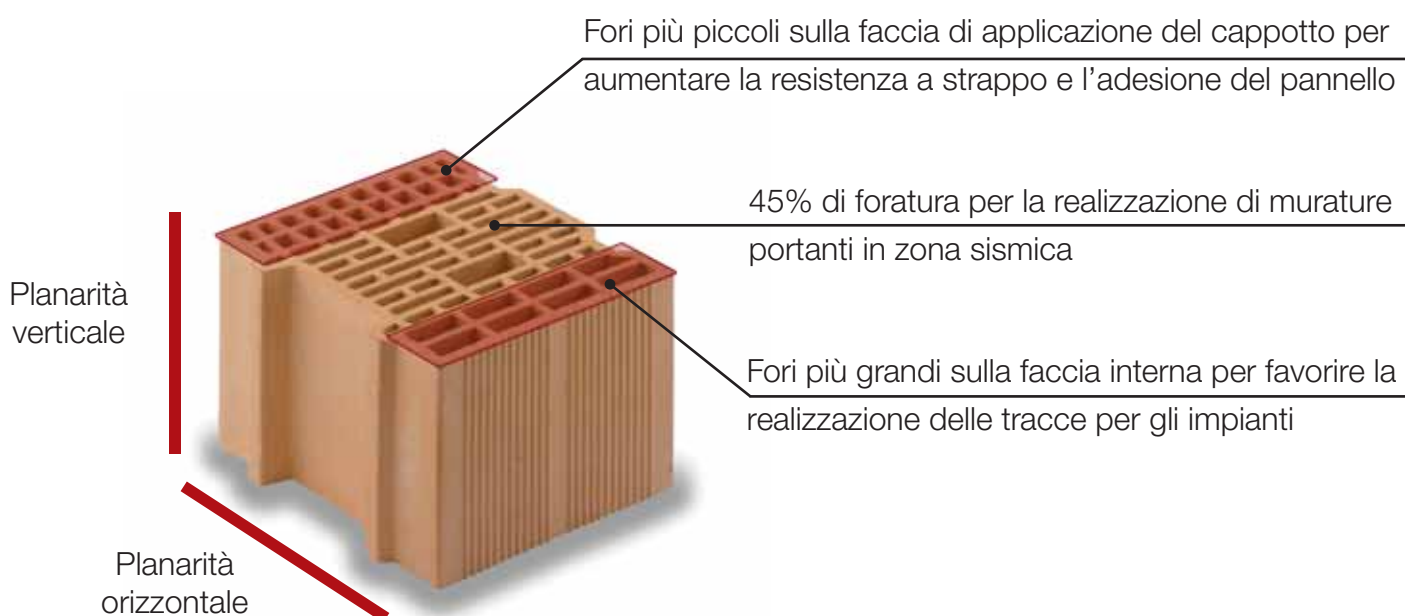

Amore a prima vista

Porotherm BIO PLAN ETICS

La base di un'unione perfetta

Progettare risultati, costruire garanzie

Il nuovo **Porotherm BIO PLAN ETICS** è un laterizio porizzato rettificato, da 30 cm di spessore, che unisce alla precisione della rettifica la planarità della faccia esterna, per fornire un supporto omogeneo all'applicazione di pannelli isolanti.

Nasce così l'abbinamento ideale tra sistemi a cappotto e laterizi, con l'obiettivo di realizzare involucri edilizi altamente prestazionali e con risultati garantiti, certificati e durevoli nel tempo.

Questa soluzione, oltre a facilitare le operazioni di posa, assicura elevate prestazioni termiche, superiori di un 25% rispetto ad una muratura tradizionale di spessore analogo. Inoltre, l'elevata massa superficiale offre un elevato comfort anche durante i picchi di calore estivi.