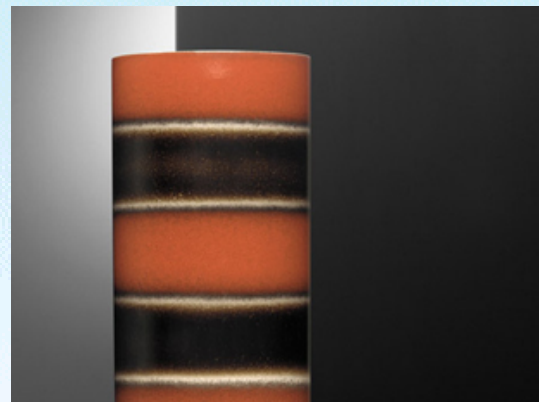

Lacobel T

Il vetro laccato temperabile

You have printed

Deep Black

Vetri laccati temprabili

- Monolitico Planibel laccato su un lato con una vernice temprabile- Estetica brillante- 4 colori: Deep Black, Zen Grey, Crisp White, Cool White- uso interior (mobili e rivestimenti) ed architettuale
- BENEFICI
- Lacobel T è un vetro laccato che può essere direttamente tagliato e vetro temperato dalla vetreria;- il vetro temperato Lacobel T può essere classificato nel rispetto delle norme di sicurezza;- Lacobel T è resistente agli shock termici;- Lacobel T è per applicazioni interne ed esterne;- Il processo industriale di AGC assicura la qualità estetica impeccabile;- La qualità della vernice deposta sul vetro è molto resistente alle abrasioni;- Un aspetto unico, facile di installare e di facile manutenzione;

Deep Black

Decorativo

Lacobel T Deep Black - RIF 8502 - è un vetro float Planibel laccato da un lato con vernice temprabile. Caratterizzato da un aspetto brillante, è utilizzabile sia in interior design (mobili, rivestimenti, porte) che per esterni (facciate, sottofinestra).

Oltre alla colorazione Deep Black, Lacobel T è attualmente disponibile anche in Zen Grey, Crisp White e Cool White².

I dati sono calcolati sulla base delle misure spettrali conformi alle norme EN 410, ISO 9050 (1990) e WIS/WINDAT. Il coefficiente Ug (in precedenza detto valore k) è calcolato in base alla norma EN 673. La misura dell'emissività è conforme alle norme EN 673 (allegato A) e EN 12898.