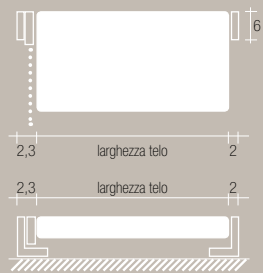

SINTESI

STANDARD, XL

DECISO

SINTESI

Tratti marcati per chi ama il rigore,
essenzialità nelle forme e nella struttura
per Deciso di LayLight.

DECISO Satinato

ATTACCO A PARETE
SINTESI DECISO

Deciso standard