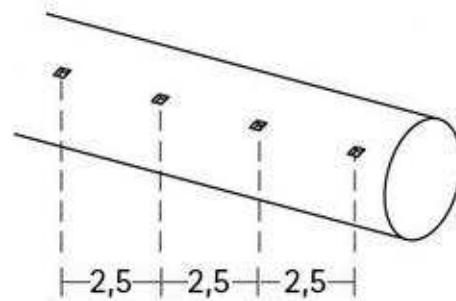

Mood LED**MOOD IP67 - 2,5 cm**Gotha
2009METALSPOT
MILANO 1958

Dimensione [cm]

Sistema MOOD per interni ed esterni. Disponibile nelle versioni con LED bianchi o RGB, con due differenti passi e potenze. Passo 2,5 cm per illuminazione di segnalazione. Passo 8,3 cm per illuminazione di potenza. Differenti possibilità di fissaggio a parete e soffitto attraverso accessori dedicati.

Descrizione	Sistema MOOD IP67 per interni ed esterni. Struttura in profilato di alluminio anodizzato. Diffusore in policarbonato trasparente o satinato. Tubo esterno trasparente trattato UV. Differenti possibilità di fissaggio a parete e soffitto attraverso accessori dedicati. Disponibile nelle versioni con LED bianchi o RGB, con due differenti passi e potenze. Passo 2,5 cm per illuminazione di segnalazione.
Sorgente luminosa	LED
Lampadina inclusa	Si
Dimmerabile	No
Tipo alimentazione	Alimentatore Elettronico
Alimentazione	24Vdc
Alimentatore incluso	No
	