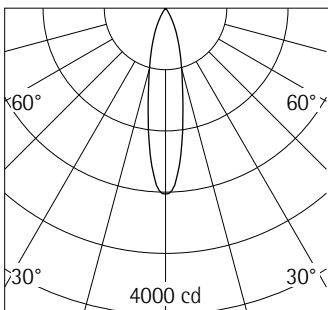

74830.000
Schermo a nido d'ape
Metallo, nero.
Solo in abbinamento a:
75906.000

LED 13W 870lm 3000K bianco caldo

h(m)	E(lx)	D(m)	
		22°	
1	2425	0.39	
2	606	0.78	
3	269	1.17	
4	152	1.56	
5	97	1.94