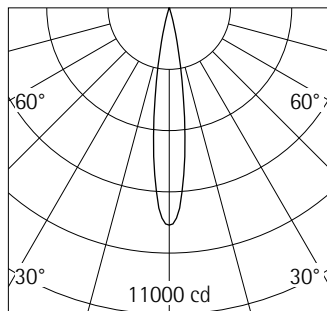

Collimatore ottico in polimero ottico.

Peso 1,25kg

LED 13W 870lm 3000K bianco caldo

h(m)	E(lx)	D(m)
		16°
1	7799	0.28
2	1950	0.56
3	867	0.84
4	487	1.12
5	312	1.41

Montaggio

Binario elettrificato DALI ERCO
Hi-trac Binario elettrificato DALI
Monopoli Binario elettrificato DALI
Basetta DALI