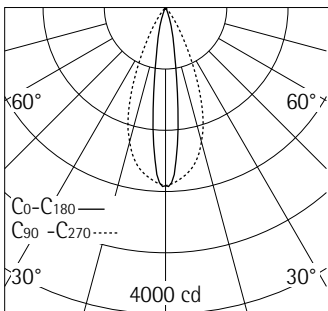

74825.000
Lente Flood
Solo in abbinamento a:
75906.000

LED 13W 870lm 3000K bianco caldo

h(m)	E(lx)	D(m)	
		C0	C90
		16°	45°
1	2325	0.28	0.83
2	581	0.56	1.66
3	258	0.84	2.49
4	145	1.12	3.31
5	93	1.41	4.14