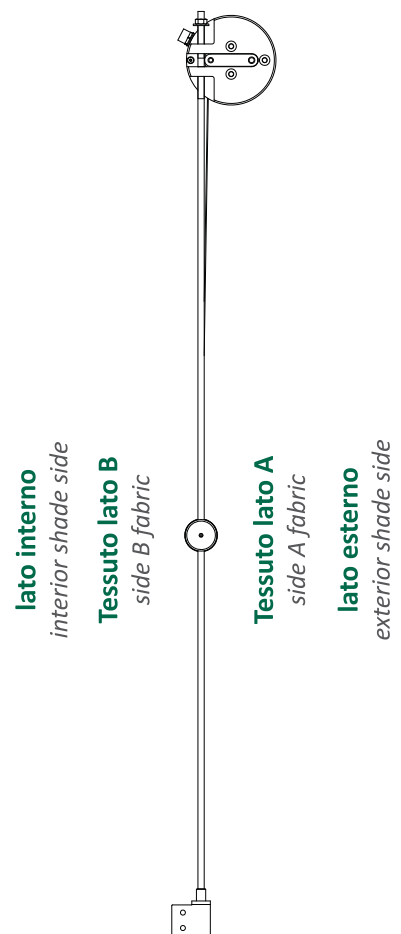

Sunscreen Satiné 5500

IT **Composizione:** 42% Fibra di vetro 58% PVC - **Colori:** 18 - **Altezza tessuto:** 220/250 cm (su richiesta altezze 160/190/285 cm) - **Spessore:** 0,75 mm $\pm$ 5 % - **Peso:** 525 g/m² $\pm$ 5% - **Resistenza alla luce:** 7/8 **Stabilità dimensionale:** buona - **Tossicità:** nulla - **Classe di reazione al fuoco:** C1 (IT) - M1 (F) - B1 (D) - BS (GB) - **Manutenzione:** pulire con una spugna o una spazzola, imbevute di acqua e sapone.
* Non disponibile in altezza: 285 cm.

GB **Composition:** 42% Fiberglass 58% PVC - **Colours:** 18 - **Width:** 220/250 cm (other widths upon request: 160/190/285 cm) - **Thickness:** 0.75 mm $\pm$ 5 % - **Weight:** 525 g/m² $\pm$ 5% - **Lightfastness:** 7/8 - **Dimensional stability:** good - **Toxicity:** non-toxic **Fire retardant class:** C1 (IT) - M1 (F) - B1 (D) - BS (GB)- **Maintenance:** clean with soap and water using a sponge or brush.
* Roll width 285 cm NOT available.

Valori di isolamento dalla luce e dal calore

Protection values against light and heat

Cod. 1006	Lato/Side	Rs	As	Fattore apertura Opening factor
	A (scuro/dark)	19	72	4%
	B	26	65	

Legenda/Legend

Rs Riflessione solare
Solar reflection

As Assorbimento solare
Solar absorption

Filtrante
Shading

Ignifugo
Flame retardant

Per uso interno
For internal use

Per uso esterno
For external use

zip Zip

Guidato rivettato
Guided: fabric with press studs

Guidato steccato
Guided: fabric with reinforcement rods

Nastro laterale
Lateral tape

Senza guida o fuori guida
Without guide rail or out of the guide rail

Giuntato
Welded seams

RESSTENDE®