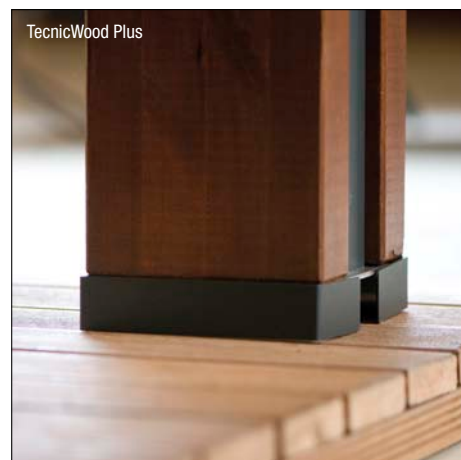

Wood: il calore del legno

Tecnicwood offre la possibilità di vivere l'esterno in modo naturale, coniugando la ricercatezza ed l'eleganza del legno ad un sistema di protezione moderno ed efficiente, adatto ad abitazioni private, esercizi commerciali e spazi pubblici.

La flessibilità progettuale di Tecnicwood consente di realizzare strutture autoportanti con montanti ad arco, oppure con telo fuori squadra o con sporgenze laterali, in base alle specifiche esigenze ed è personalizzabile scegliendo tra diverse sezioni delle travi e finiture del legno.

Wood Plus: a misura di esigenza

Wood Plus è la soluzione ideale per chi ama l'estetica del legno ma anche i vantaggi e la praticità dell'alluminio. I due materiali si fondono in un insieme perfetto, dotato di grondaia e pluviale parti integranti della struttura.

La struttura in pino nordico lamellare, sottoposto a speciali trattamenti per conservarsi a lungo nel tempo, si completa della copertura Tecnic, la tenda ad impacchettamento confezionata con telo in PVC oscurante ed impermeabile, che ripara dal sole, dalla pioggia e dal vento.

Protezione totale

Tecnicwood e wood plus sono dotati del sistema Salvagoccia, brevetto Pratic, che impedisce all'acqua di scorrere al disotto della copertura.

Grandi coperture

Tecnicwood e wood plus possono raggiungere ampie dimensioni, fino a tredici metri di larghezza con telo unico.

Semplice Praticità

Tecnicwood e wood plus prevedono la movimentazione del telo manuale o con motore, azionabile attraverso un pratico ed elegante telecomando, per godersi a pieno il proprio relax.

somfy.