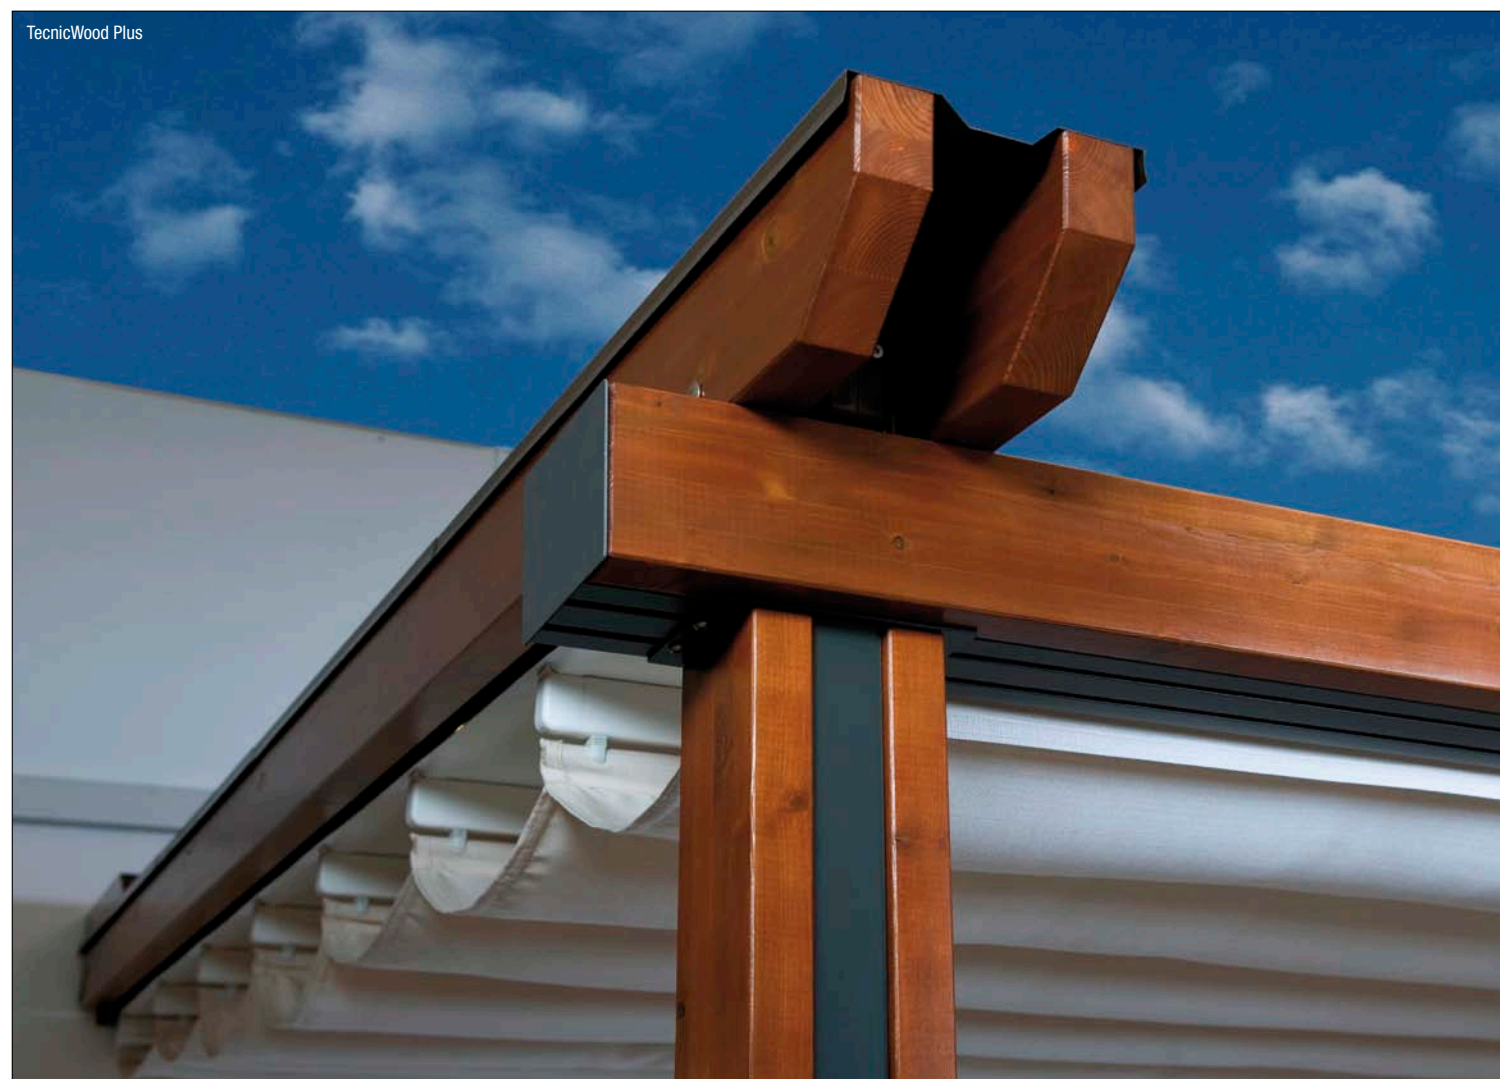

Wood: il calore del legno

Tecnicwood offre la possibilità di vivere l'esterno in modo naturale, coniugando la ricercatezza ed l'eleganza del legno ad un sistema di protezione moderno ed efficiente, adatto ad abitazioni private, esercizi commerciali e spazi pubblici.

La flessibilità progettuale di Tecnicwood consente di realizzare strutture autoportanti con montanti ad arco, oppure con telo fuori squadra o con sporgenze laterali, in base alle specifiche esigenze ed è personalizzabile scegliendo tra diverse sezioni delle travi e finiture del legno.

Wood Plus: a misura di esigenza

Wood Plus è la soluzione ideale per chi ama l'estetica del legno ma anche i vantaggi e la praticità dell'alluminio. I due materiali si fondono in un insieme perfetto, dotato di grondaia e pluviale parti integranti della struttura.

La struttura in pino nordico lamellare, sottoposto a speciali trattamenti per conservarsi a lungo nel tempo, si completa della copertura Tecnic, la tenda ad impacchettamento confezionata con telo in PVC oscurante ed impermeabile, che ripara dal sole, dalla pioggia e dal vento.

Protezione totale

Tecnicwood e wood plus sono dotati del sistema Salvagoccia, brevetto Pratic, che impedisce all'acqua di scorrere al disotto della copertura.

Grandi coperture

Tecnicwood e wood plus possono raggiungere ampie dimensioni, fino a tredici metri di larghezza con telo unico.

Semplice Praticità

Tecnicwood e wood plus prevedono la movimentazione del telo manuale o con motore, azionabile attraverso un pratico ed elegante telecomando, per godersi a pieno il proprio relax.

somfy.